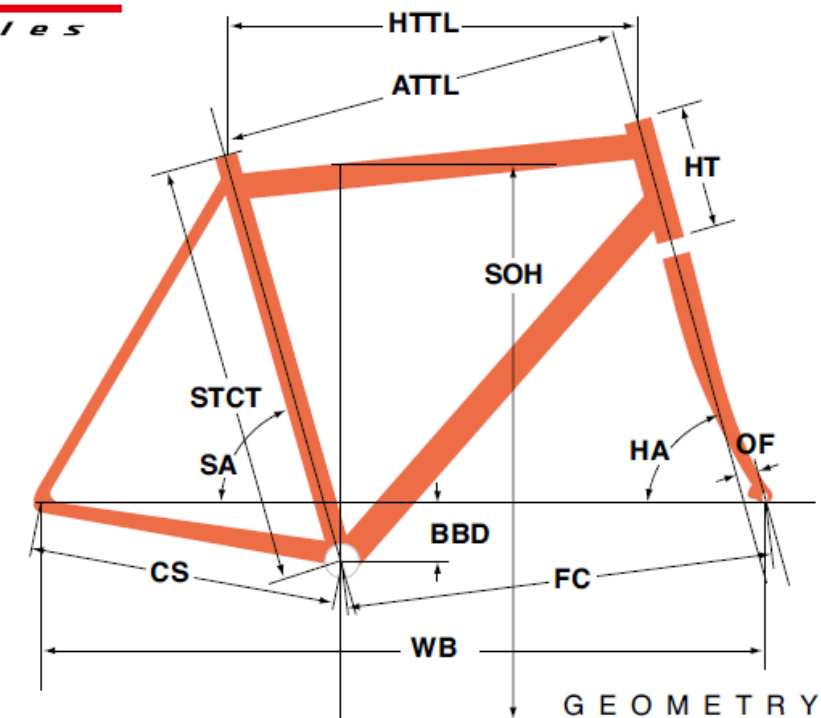

FELT2010 SPEED 30

ジオメトリー		サイズ(mm)	510	540	560
HA	ヘッドアングル		72	72.5	72.5
SA	シートアングル		74.5	74	73.5
HTTL	トップチューブ(水平)		525	545	560
ATTL	トップチューブ(センター/センター)		506	524	538
HT	ヘッドチューブ		140	160	180
STCT	シートチューブ(センター/トップ)		470	500	520
BBD	ボトムブラケットドロップ		70	70	70
CS	チェーンステー		415	415	417
FC	フロントセンター		579	590	600
WB	ホイールベース		984	995	1007
OF	フォークオフセット		45	45	45
SOH	スタンドオーバーハイト		732	759	780
	ハンドル幅		560	560	580
	ステム		80	90	100
	クランク		170	172.5	172.5
	適応身長		165~180cm	170~185cm	175~190cm

RDハンガー	BB規格	Cライン	ピラー径	SPC径	FDバンド径	バックエント幅	ハンドル径	ヘッドセット
308220	68英/116mm	45.0 mm	27.2 mm	31.8 mm	31.8 mm	130.0 mm	31.8 mm	OS/AHインテグラル 36X45