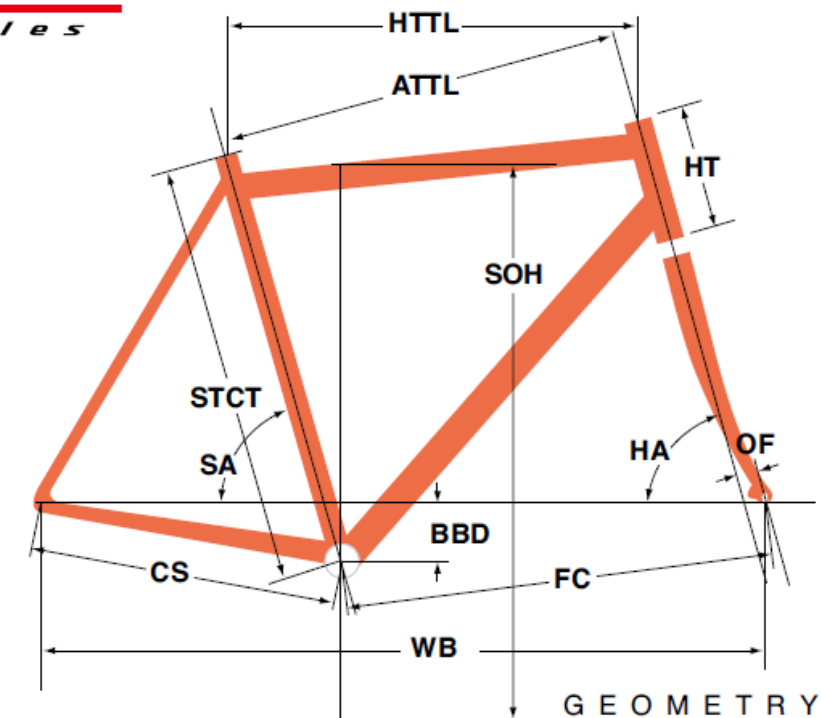

# FELT2010 SPEED 30

ジオメトリー		サイズ(mm)	510	540	560
HA	ヘッドアングル		72	72.5	72.5
SA	シートアングル		74.5	74	73.5
HTTL	トップチューブ(水平)		525	545	560
ATTL	トップチューブ(センター/センター)		506	524	538
HT	ヘッドチューブ		140	160	180
STCT	シートチューブ(センター/トップ)		470	500	520
BBD	ボトムブラケットドロップ		70	70	70
CS	チェーンステー		415	415	417
FC	フロントセンター		579	590	600
WB	ホイールベース		984	995	1007
OF	フォークオフセット		45	45	45
SOH	スタンドオーバーハイト		732	759	780
	ハンドル幅		560	560	580
	ステム		80	90	100
	クランク		170	172.5	172.5
	適応身長		165~180cm	170~185cm	175~190cm

RDハンガー	BB規格	Cライン	ピラー径	SPC径	FDバンド径	バックエント幅	ハンドル径	ヘッドセット
308220	68英/116mm	45.0 mm	27.2 mm	31.8 mm	31.8 mm	130.0 mm	31.8 mm	OS/AHインテグラル 36X45