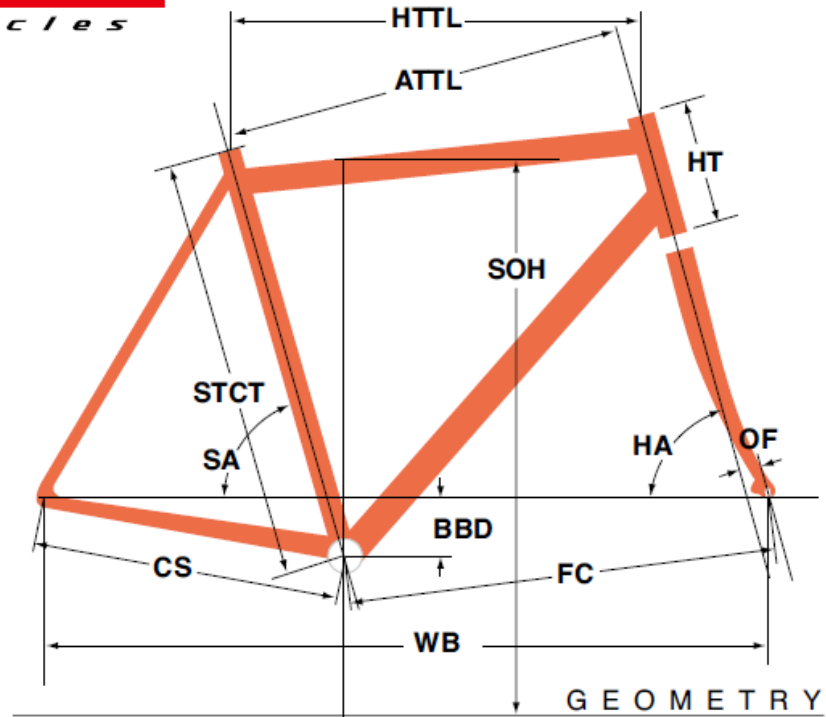

FELT2010 QX 65 LADIES

| ジオメトリー | サイズ(mm) | 440 |
|--------|--------------------|-----------|
| HA | ヘッドアングル | 70.5 |
| SA | シートアングル | 72.5 |
| HTTL | トップチューブ(水平) | 560 |
| ATTL | トップチューブ(センター/センター) | 560 |
| HT | ヘッドチューブ | 180 |
| STCT | シートチューブ(センター/トップ) | 440 |
| BBD | ボトムブラケットドロップ | 55 |
| CS | チェーンステー | 445 |
| FC | フロントセンター | 605 |
| WB | ホイールベース | 1044 |
| OF | フォークオフセット | 38 |
| SOH | スタンドオーバーハイト | 602 |
| | ハンドル幅 | 580 |
| | ステム | 90 |
| | クランク | 170 |
| | 適応身長 | 150~165cm |

| RDハンガー | BB規格 | Cライン | ピラー径 | SPC径 | FDバンド径 | バックエンド幅 | ハンドル径 | ヘッドセット |
|--------|-----------|---------|---------|---------|---------|----------|---------|--------------------|
| 308225 | 73英/122mm | 50.0 mm | 27.2 mm | 31.8 mm | 31.8 mm | 135.0 mm | 25.4 mm | OS/AH セミインテグラル Φ44 |