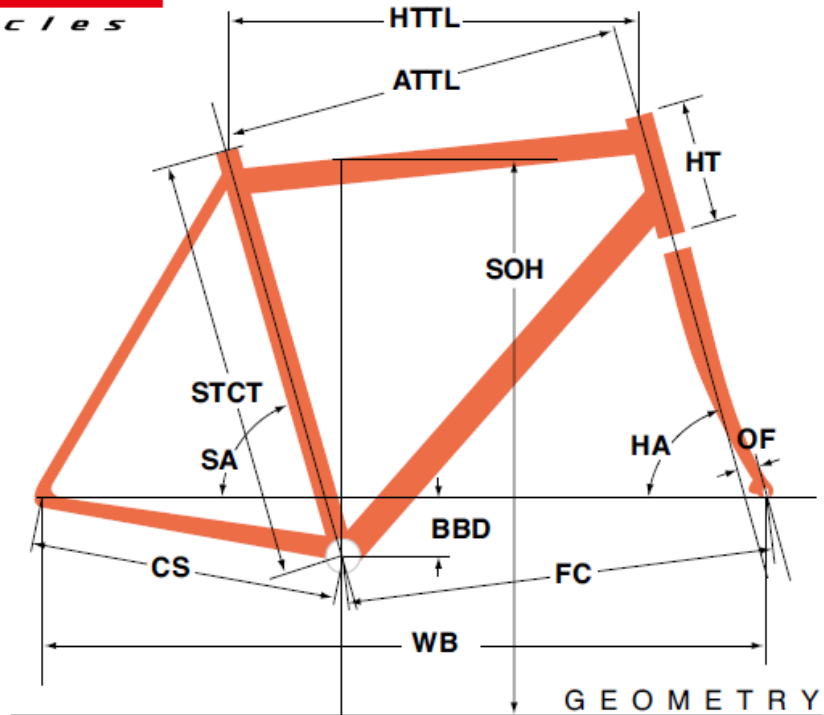

FELT2010 QX 65 LADIES

ジオメトリー	サイズ(mm)	440
HA	ヘッドアングル	70.5
SA	シートアングル	72.5
HTTL	トップチューブ(水平)	560
ATTL	トップチューブ(センター/センター)	560
HT	ヘッドチューブ	180
STCT	シートチューブ(センター/トップ)	440
BBD	ボトムブラケットドロップ	55
CS	チェーンステー	445
FC	フロントセンター	605
WB	ホイールベース	1044
OF	フォークオフセット	38
SOH	スタンドオーバーハイト	602
	ハンドル幅	580
	ステム	90
	クランク	170
	適応身長	150~165cm

RDハンガー	BB規格	Cライン	ピラー径	SPC径	FDバンド径	バックエンド幅	ハンドル径	ヘッドセット
308225	73英/122mm	50.0 mm	27.2 mm	31.8 mm	31.8 mm	135.0 mm	25.4 mm	OS/AH セミインテグラル Φ44