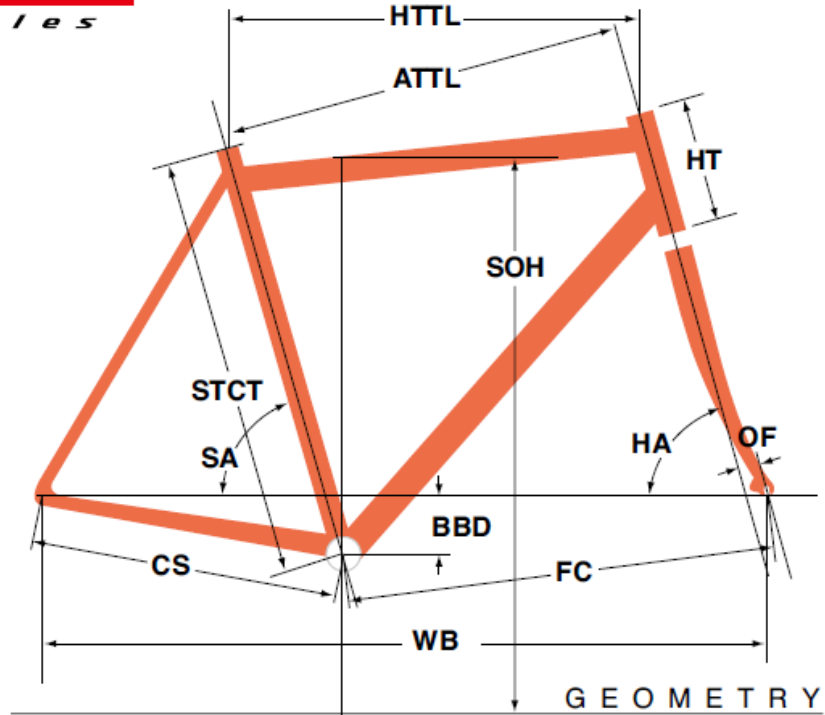

# FELT2010 DA Frame Set

ジオメトリー		サイズ(mm)	480(650C)	500(650C)	520	540
HA	ヘッドアングル		72	72.5	72.5	73
SA	シートアングル		78 (注1)	77.7 (注1)	77.6 (注1)	75.9 (注1)
HTTL	トップチューブ(水平)		490	500	520	545
ATTL	トップチューブ(センター/センター)		490	500	520	545
HT	ヘッドチューブ		115	130	100	110
STCT	シートチューブ(センター/トップ)		480	500	520	540
BBD	ボトムブラケットドロップ		45	45	70	70
CS	チェーンステー		385	385	405	405
FC	フロントセンター		562	568	589	596
WB	ホイールベース		947	952	984	991
OF	フォークオフセット		35	35	40	40
SOH	スタンドオーバーハイト		703	720	743	764
	ハンドル幅		-	-	-	-
	ステム		90/105/120	90/105/120	90/105/120	90/105/120
	クランク		-	-	-	-
	適応身長		155~165cm	160~170cm	165~175cm	170~180cm

RDハンガー	BB規格	Cライン	ピラー径	SPC径	FDバンド径	バックエンド幅	ハンドル径	ヘッドセット
-	68英	-	専用	専用	直付	130.0 mm	-	NS/AHインテグラル 36X45

(注1) シートアングル数値は、サドルがリアポジションの場合