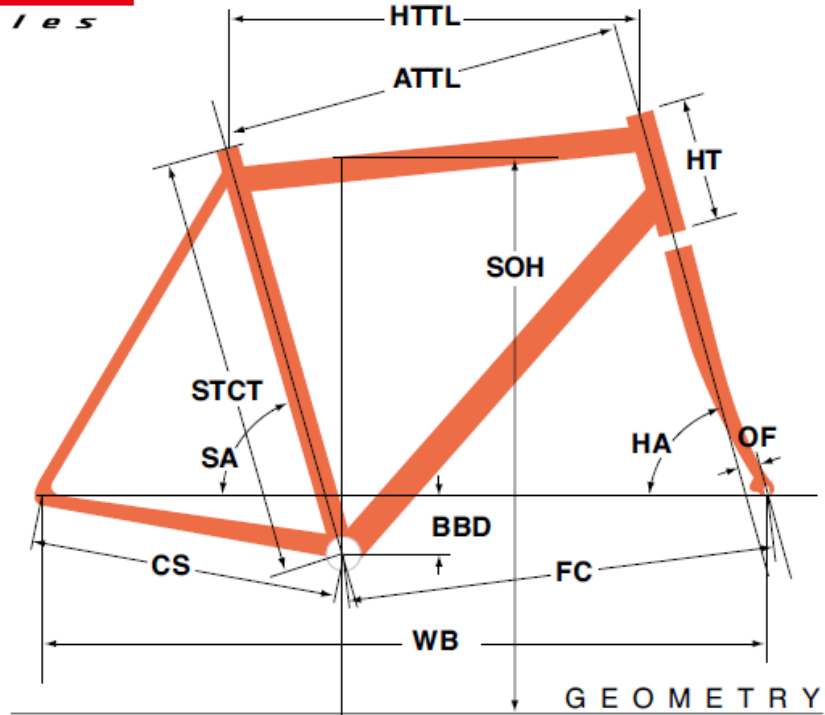

FELT2010 DA Frame Set

ジオメトリー		サイズ(mm)	480(650C)	500(650C)	520	540
HA	ヘッドアングル		72	72.5	72.5	73
SA	シートアングル		78 (注1)	77.7 (注1)	77.6 (注1)	75.9 (注1)
HTTL	トップチューブ(水平)		490	500	520	545
ATTL	トップチューブ(センター/センター)		490	500	520	545
HT	ヘッドチューブ		115	130	100	110
STCT	シートチューブ(センター/トップ)		480	500	520	540
BBD	ボトムブラケットドロップ		45	45	70	70
CS	チェーンステー		385	385	405	405
FC	フロントセンター		562	568	589	596
WB	ホイールベース		947	952	984	991
OF	フォークオフセット		35	35	40	40
SOH	スタンドオーバーハイト		703	720	743	764
	ハンドル幅		-	-	-	-
	ステム		90/105/120	90/105/120	90/105/120	90/105/120
	クランク		-	-	-	-
	適応身長		155~165cm	160~170cm	165~175cm	170~180cm

RDハンガー	BB規格	Cライン	ピラー径	SPC径	FDバンド径	バックエンド幅	ハンドル径	ヘッドセット
-	68英	-	専用	専用	直付	130.0 mm	-	NS/AHインテグラル 36X45

(注1) シートアングル数値は、サドルがリアポジションの場合