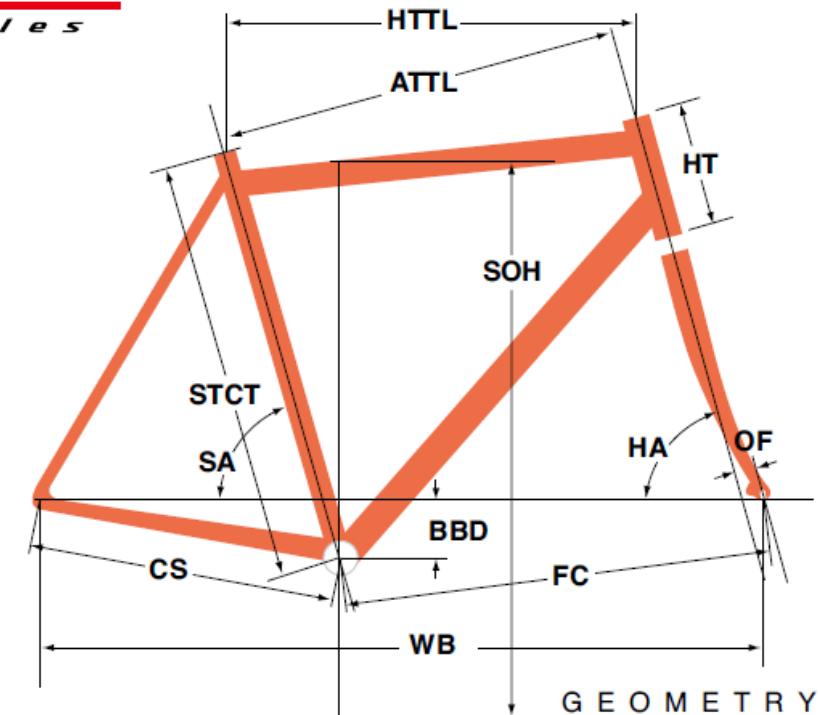

# FELT2010 BROUGHAM

ジオメトリー		サイズ(mm)	510	540	560
HA	ヘッドアングル		73	73	74
SA	シートアングル		76	74	74
HTTL	トップチューブ(水平)		523	540	560
ATTL	トップチューブ(センター/センター)		515	533	552
HT	ヘッドチューブ		110	130	150
STCT	シートチューブ(センター/トップ)		510	540	560
BBD	ボトムブラケットドロップ		55	55	55
CS	チェーンステー		395	395	395
FC	フロントセンター		578	582	596
WB	ホイールベース		966	971	985
OF	フォークオフセット		45	45	43
SOH	スタンドオーバーハイト		798	823	843
	ハンドル幅		540	540	540
	ステム		90	110	110
	クランク		165	167.5	167.5
	適応身長		165~175cm	170~180cm	180~185cm

RDハンガー	BB規格	Cライン	ピラー径	SPC径	FDバンド径	バックエント幅	ハンドル径	ヘッドセット
-	68英/110.5mm	42.5 mm	27.2 mm	30.0 mm	-	120.0 mm	25.4 mm	OS/AH Φ34