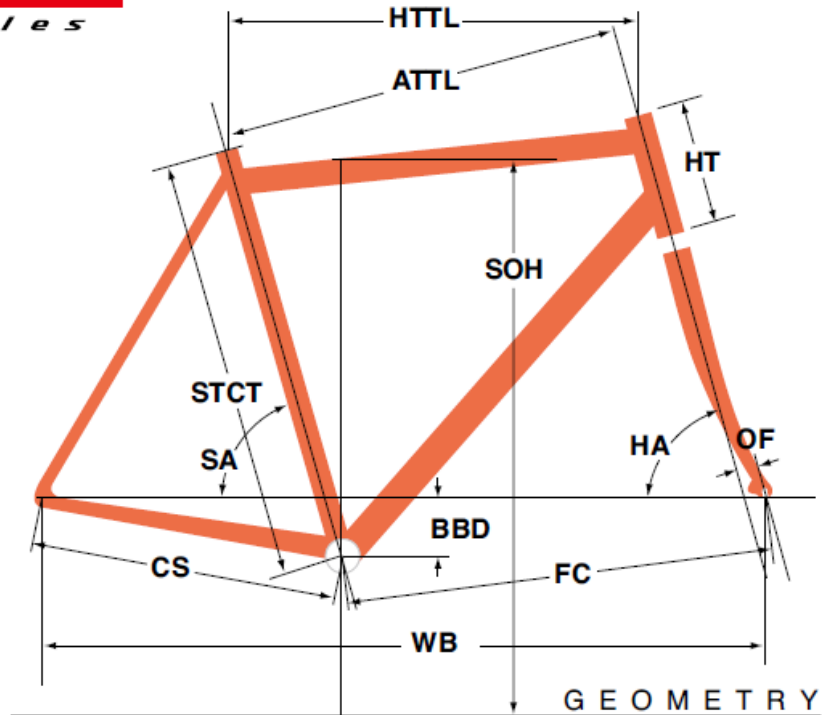

FELT2010 BROUGHAM

ジオメトリー		サイズ(mm)	510	540	560
HA	ヘッドアングル		73	73	74
SA	シートアングル		76	74	74
HTTL	トップチューブ(水平)		523	540	560
ATTL	トップチューブ(センター/センター)		515	533	552
HT	ヘッドチューブ		110	130	150
STCT	シートチューブ(センター/トップ)		510	540	560
BBD	ボトムブラケットドロップ		55	55	55
CS	チェーンステー		395	395	395
FC	フロントセンター		578	582	596
WB	ホイールベース		966	971	985
OF	フォークオフセット		45	45	43
SOH	スタンドオーバーハイト		798	823	843
	ハンドル幅		540	540	540
	ステム		90	110	110
	クランク		165	167.5	167.5
	適応身長		165~175cm	170~180cm	180~185cm

RDハンガー	BB規格	Cライン	ピラー径	SPC径	FDバンド径	バックエント幅	ハンドル径	ヘッドセット
-	68英/110.5mm	42.5 mm	27.2 mm	30.0 mm	-	120.0 mm	25.4 mm	OS/AH Φ34