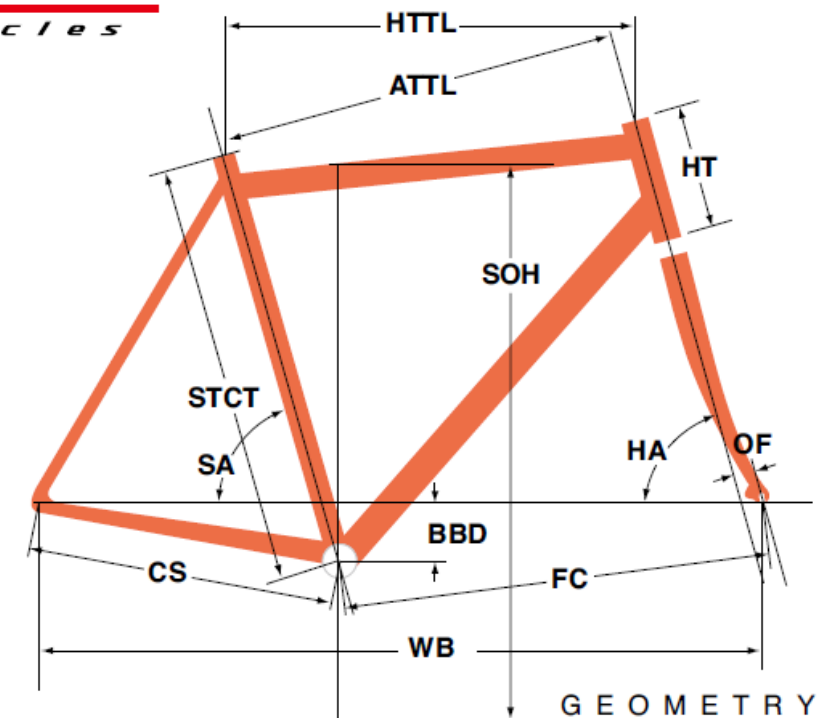

FELT2010 AR4

ジオメトリー		サイズ(mm)	510	540	560
HA	ヘッドアングル		72.5	73	73.5
SA	シートアングル		74.5	73.5	73.125
HTTL	トップチューブ(水平)		530	545	560
ATTL	トップチューブ(センター/センター)		530	545	560
HT	ヘッドチューブ		122	142	162
STCT	シートチューブ(センター/トップ)		510	540	560
BBD	ボトムブラケットドロップ		70	70	70
CS	チェーンステー		412	412	415
FC	フロントセンター		578	581	584
WB	ホイールベース		980	983	989
OF	フォークオフセット		45	45	43
SOH	スタンドオーバーハイト		749	774	794
	ハンドル幅		400	420	420
	ステム		80	90	100
	クランク		170	172.5	172.5
	適応身長		165~175 cm	170~180 cm	180~190 cm

RDハンガー	BB規格	Cライン	ピラー径	SPC径	FDバンド径	バックエンド幅	ハンドル径	ヘッドセット
308220	68英/ULTEGRA	43.5 mm	専用	専用	直付	130.0 mm	31.8 mm	OS/AHインテグラル 36X45