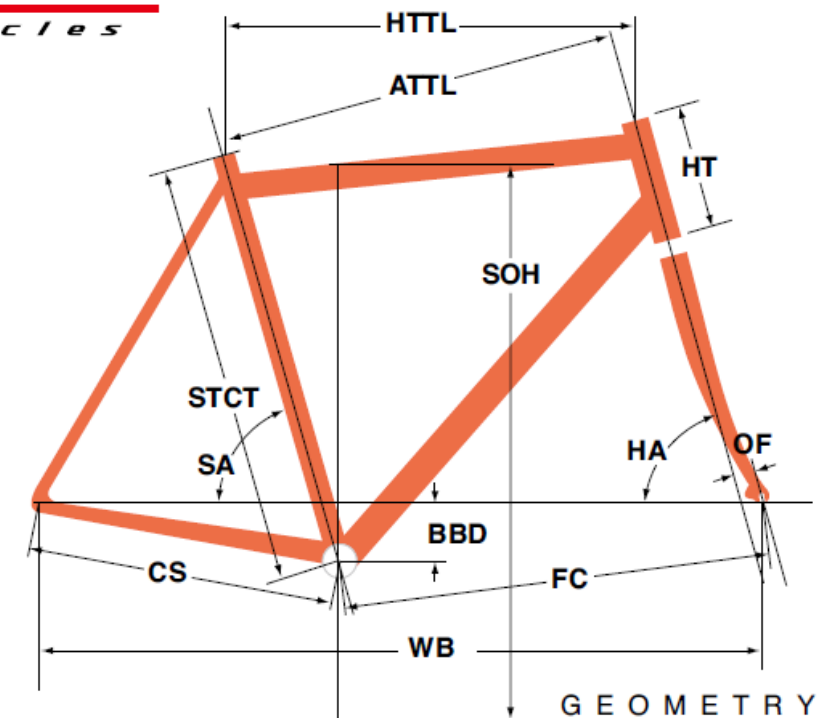

# FELT2010 AR4

ジオメトリー		サイズ(mm)	510	540	560
HA	ヘッドアングル		72.5	73	73.5
SA	シートアングル		74.5	73.5	73.125
HTTL	トップチューブ(水平)		530	545	560
ATTL	トップチューブ(センター/センター)		530	545	560
HT	ヘッドチューブ		122	142	162
STCT	シートチューブ(センター/トップ)		510	540	560
BBD	ボトムブラケットドロップ		70	70	70
CS	チェーンステー		412	412	415
FC	フロントセンター		578	581	584
WB	ホイールベース		980	983	989
OF	フォークオフセット		45	45	43
SOH	スタンドオーバーハイト		749	774	794
	ハンドル幅		400	420	420
	ステム		80	90	100
	クランク		170	172.5	172.5
	適応身長		165~175 cm	170~180 cm	180~190 cm

RDハンガー	BB規格	Cライン	ピラー径	SPC径	FDバンド径	バックエンド幅	ハンドル径	ヘッドセット
308220	68英/ULTEGRA	43.5 mm	専用	専用	直付	130.0 mm	31.8 mm	OS/AHインテグラル 36X45