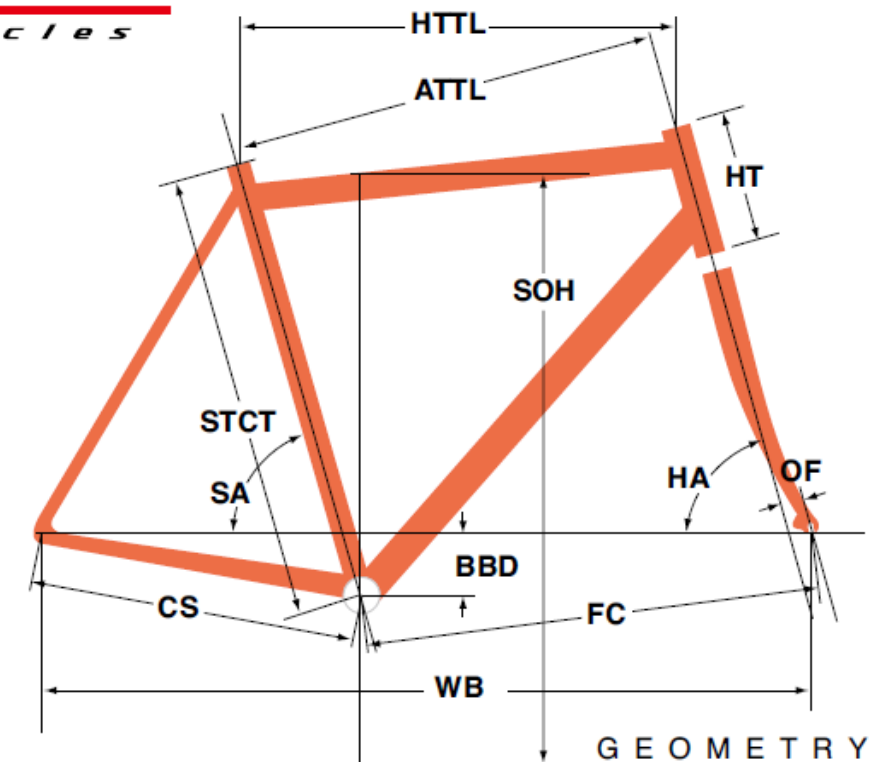

# FELT2010 AR1 Frame Set

ジオメトリー		サイズ(mm)	510	540	560
HA	ヘッドアングル		72.5	73	73.5
SA	シートアングル		74.5	73.5	73.125
HTTL	トップチューブ(水平)		530	545	560
ATTL	トップチューブ(センター/センター)		530	545	560
HT	ヘッドチューブ		122	142	162
STCT	シートチューブ(センター/トップ)		510	540	560
BBD	ボトムブラケットドロップ		70	70	70
CS	チェーンステー		412	412	415
FC	フロントセンター		578	581	584
WB	ホイールベース		980	983	989
OF	フォークオフセット		45	45	43
SOH	スタンドオーバーハイト		749	774	794
	ハンドル幅		-	-	-
	ステム		-	-	-
	クランク		-	-	-
	適応身長		165~175 cm	170~180 cm	180~190 cm

RDハンガー	BB規格	Cライン	ピラー径	SPC径	FDバンド径	バックエンド幅	ハンドル径	ヘッドセット
308221	68英	-	専用	専用	直付	130.0 mm	-	OS/AHインテグラル 36X45