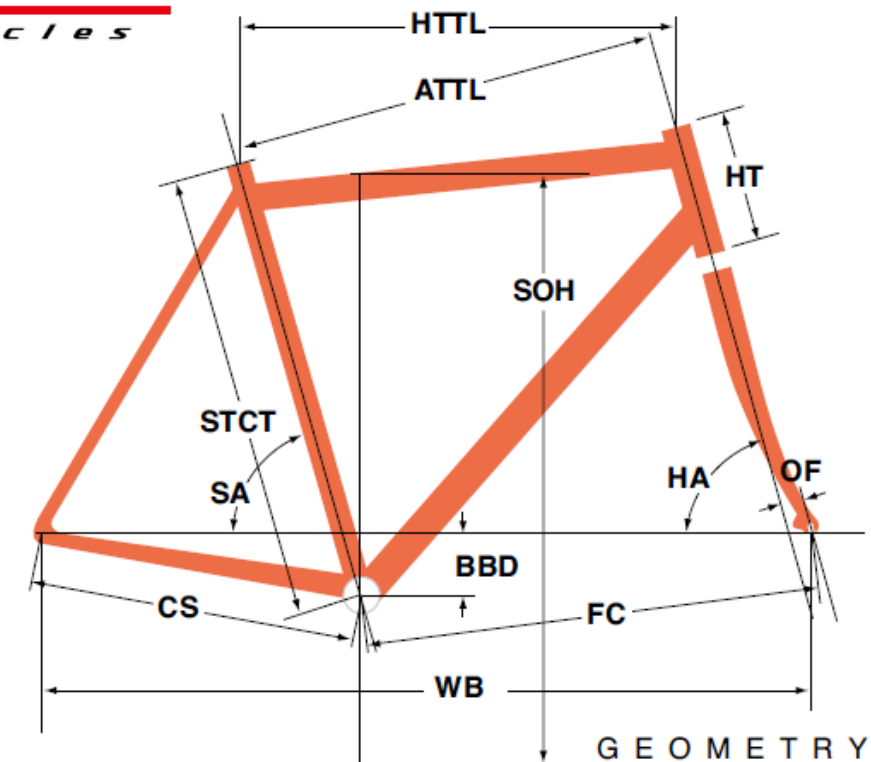

FELT2010 AR1 Frame Set

ジオメトリー		サイズ(mm)	510	540	560
HA	ヘッドアングル		72.5	73	73.5
SA	シートアングル		74.5	73.5	73.125
HTTL	トップチューブ(水平)		530	545	560
ATTL	トップチューブ(センター/センター)		530	545	560
HT	ヘッドチューブ		122	142	162
STCT	シートチューブ(センター/トップ)		510	540	560
BBD	ボトムブラケットドロップ		70	70	70
CS	チェーンステー		412	412	415
FC	フロントセンター		578	581	584
WB	ホイールベース		980	983	989
OF	フォークオフセット		45	45	43
SOH	スタンドオーバーハイト		749	774	794
	ハンドル幅		-	-	-
	ステム		-	-	-
	クランク		-	-	-
	適応身長		165~175 cm	170~180 cm	180~190 cm

RDハンガー	BB規格	Cライン	ピラー径	SPC径	FDバンド径	バックエンド幅	ハンドル径	ヘッドセット
308221	68英	-	専用	専用	直付	130.0 mm	-	OS/AHインテグラル 36X45