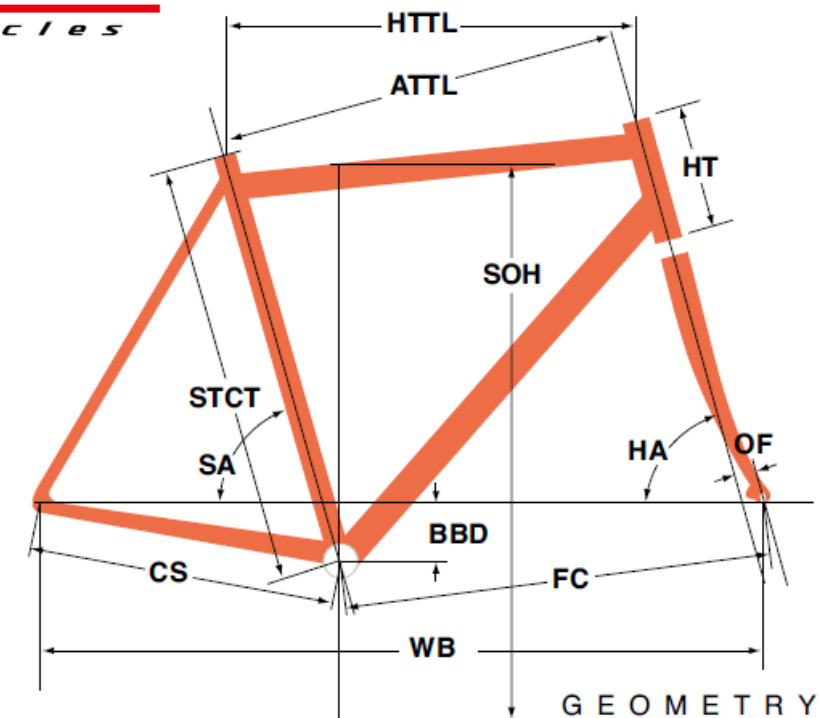

# FELT2010 AR1 TEAM

ジオメトリー		サイズ(mm)	510	540	560
HA	ヘッドアングル		72.5	73	73.5
SA	シートアングル		74.5	73.5	73.125
HTTL	トップチューブ(水平)		530	545	560
ATTL	トップチューブ(センター/センター)		530	545	560
HT	ヘッドチューブ		122	142	162
STCT	シートチューブ(センター/トップ)		510	540	560
BBD	ボトムブラケットドロップ		70	70	70
CS	チェーンステー		412	412	415
FC	フロントセンター		578	581	584
WB	ホイールベース		980	983	989
OF	フォークオフセット		45	45	43
SOH	スタンドオーバーハイト		749	774	794
	ハンドル幅		400	420	420
	ステム		90	100	110
	クランク		170	172.5	172.5
	適応身長		165~175 cm	170~180 cm	180~190 cm

RDハンガー	BB規格	Cライン	ピラー径	SPC径	FDバンド径	バックエンド幅	ハンドル径	ヘッドセット
308221	68英/DURA-ACE	43.5 mm	専用	専用	直付	130.0 mm	31.8 mm	OS/AHインテグラル 36X45