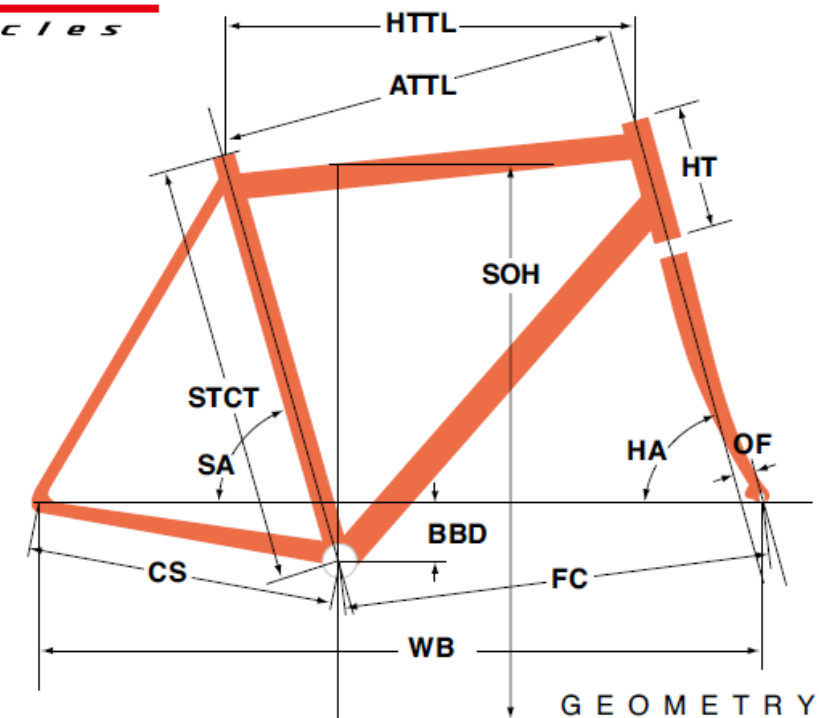

FELT2010 AR1 TEAM

ジオメトリー		サイズ(mm)	510	540	560
HA	ヘッドアングル		72.5	73	73.5
SA	シートアングル		74.5	73.5	73.125
HTTL	トップチューブ(水平)		530	545	560
ATTL	トップチューブ(センター/センター)		530	545	560
HT	ヘッドチューブ		122	142	162
STCT	シートチューブ(センター/トップ)		510	540	560
BBD	ボトムブラケットドロップ		70	70	70
CS	チェーンステー		412	412	415
FC	フロントセンター		578	581	584
WB	ホイールベース		980	983	989
OF	フォークオフセット		45	45	43
SOH	スタンドオーバーハイト		749	774	794
	ハンドル幅		400	420	420
	ステム		90	100	110
	クランク		170	172.5	172.5
	適応身長		165~175 cm	170~180 cm	180~190 cm

RDハンガー	BB規格	Cライン	ピラー径	SPC径	FDバンド径	バックエンド幅	ハンドル径	ヘッドセット
308221	68英/DURA-ACE	43.5 mm	専用	専用	直付	130.0 mm	31.8 mm	OS/AHインテグラル 36X45