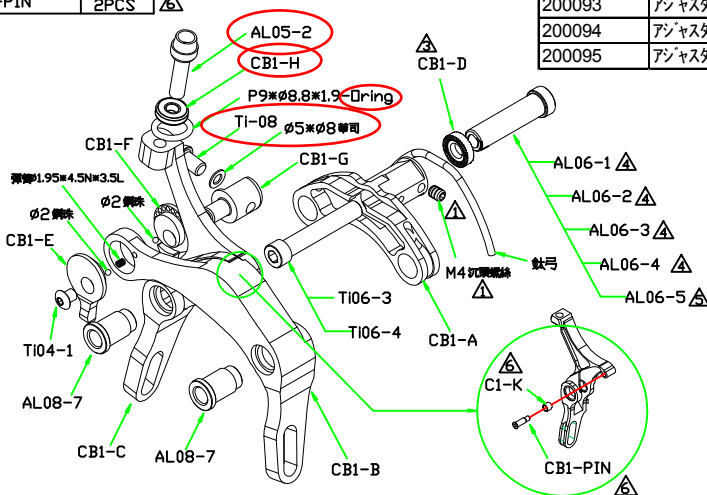

品名	数量(1台分)	品名	数量(1台分)
CB1-A	2PCS	C1-K	2PCS
CB1-B	2PCS	CB1-PIN	2PCS
CB1-C	2PCS		
CB1-E	2PCS		
CB1-F	2PCS		
CB1-G	2PCS		
CB1-H	2PCS		
TI04-1 鉄合金線	2PCS		
TI06-3 鉄線(角)	1PCS		
TI06-4 鉄線(角)	1PCS		
TI-08 鉄線	2PCS		
AL05-2 鋁合金線	2PCS		
AL06-1 固定線20MM	1PCS		
AL06-2 固定線24MM	1PCS		
AL06-3 固定線34MM	1PCS		
AL06-4 固定線4MM	1PCS		
AL06-5 固定線39MM	1PCS		
AL08-7 鋁合金線	4PCS		
φ5*φ8-等取(白線)	2PCS		
φ2-鋼珠	4PCS		
鋼線-φ1.95*4.5N*3.5L	2PCS		
鉄弓φ2.2~φ2.3-98L	2PCS		
Dring-P9*φ8.8*1.9	2PCS		
M4沉頭線(白線)	2PCS		
CB1-D	2PCS		

発注番号	品名	税抜上代
200090	ワイヤークイティナット&ワッシャー CB1用 TI-08 1PCS	500
200091	ワイヤークイティモネジ TI05-7 CB-7用 1PC	800
200092	ワイヤークイティモネジ M5-6-SUS CB-6用 1PC	200
200093	アジャスターナット AL05-2 CB-1,6,7用 1PC	400
200094	アジャスターナット C1-H CB-1,6,7用 1PC	400
200095	アジャスターリング P9-Viston CB-1,6,7用 1PC	100

CB-1

産品編號	数量(1台分)
CB6-A	2PCS
CB6-B	2PCS
CB6-C	2PCS
C1-D	2PCS
CB7-E	2PCS
CB7-F	2PCS
CB7-G	2PCS
C1-H	2PCS
CB7-J	2PCS
CB7-K	2PCS
AL05-2	2PCS
D-RING-P9-VITIION	2PCS
M4-5P5-SUS	4PCS
M5-6-SUS	2PCS
STRING-B76-F	4PCS
STEEL-BALL-2	4PCS
AL08-7	4PCS
CB6-SUSBAR	2PCS
M4-5	2PCS
CB6-PIN-NYLK	2PCS
SUS-06-3(角)	1PCS
SUS-06-4(角)	1PCS
AL06-1 固定線20MM	1PCS
AL06-2 固定線24MM	1PCS
AL06-3 固定線34MM	1PCS
AL06-4 固定線4MM	1PCS
AL06-5 固定線39MM	1PCS

煞車舟板組(一合份)	
CB1-WS-A 白線等取	4PCS
CB1-WS-B 銀色等取	4PCS
CB1-WS-C 黒線	4PCS
CB6-I 兩命鋼線	4PCS
CB6-J T型白線等取	4PCS
CB6-RR23-R 紅線等取	2PCS
CB6-RR23-L 綠線等取	2PCS
BRAKE-RD2-RC6角板	2PCS
BRAKE-RD2-LC6角板	2PCS

CB-6

産品編號	数量(1台分)
CB7-A	2PCS
CB7-B	2PCS
CB7-C	2PCS
C1-D	2PCS
CB7-E	2PCS
CB7-F	2PCS
CB7-G	2PCS
C1-H	2PCS
CB7-J	2PCS
CB7-K	2PCS
AL05-2	2PCS
D-RING-P9-VITIION	2PCS
TI-04-1	4PCS
TI-05-7	2PCS
STRING-B76-F	4PCS
STEEL-BALL-2	4PCS
AL08-7	4PCS
64TI-D2P4	2PCS
M4-5	2PCS
CB7-PIN-NYLK	2PCS
TI-06-3(角)	1PCS
TI-06-4(角)	1PCS
AL06-1 固定線20MM	1PCS
AL06-2 固定線24MM	1PCS
AL06-3 固定線34MM	1PCS
AL06-4 固定線4MM	1PCS
AL06-5 固定線39MM	1PCS