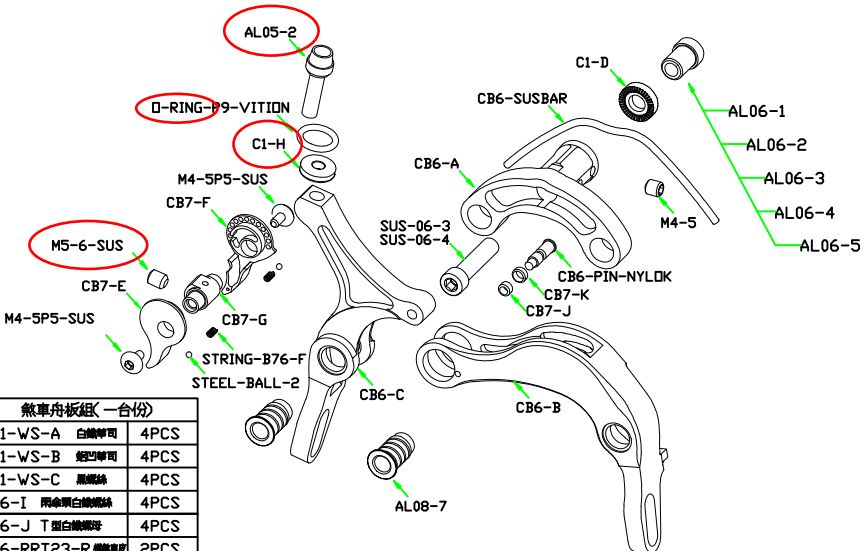

品名	数量(1台分)	品名	数量(1台分)
CB1-A	2PCS	C1-K	2PCS
CB1-B	2PCS	CB1-PIN	2PCS
CB1-C	2PCS		
CB1-E	2PCS		
CB1-F	2PCS		
CB1-G	2PCS		
CB1-H	2PCS		
TI04-1 鉄合金線	2PCS		
TI06-3 鉄線(角)	1PCS		
TI06-4 鉄線(角)	1PCS		
TI-08 鉄線	2PCS		
AL05-2 鋁合金線	2PCS		
AL06-1 固定線20MM	1PCS		
AL06-2 固定線24MM	1PCS		
AL06-3 固定線34MM	1PCS		
AL06-4 固定線4MM	1PCS		
AL06-5 固定線39MM	1PCS		
AL08-7 鋁合金線	4PCS		
φ5*φ8-等取(白線)	2PCS		
φ2-鋼珠	4PCS		
鋼線-φ1.95*4.5N*3.5L	2PCS		
鉄弓φ2.2~φ2.3-98L	2PCS		
Dring-P9*φ8.8*1.9	2PCS		
M4沉頭線(白線)	2PCS		
CB1-D	2PCS		

発注番号	品名	税抜上代
200090	ワイヤークイティナット&ワッシャー CB1用 TI-08 1PCS	500
200091	ワイヤークイティモネジ TI05-7 CB-7用 1PC	800
200092	ワイヤークイティモネジ M5-6-SUS CB-6用 1PC	200
200093	アジャスターナット AL05-2 CB-1,6,7用 1PC	400
200094	アジャスターナット C1-H CB-1,6,7用 1PC	400
200095	アジャスターリング P9-Viston CB-1,6,7用 1PC	100

CB-1

産品編號	数量(1台分)
CB6-A	2PCS
CB6-B	2PCS
CB6-C	2PCS
C1-D	2PCS
CB7-E	2PCS
CB7-F	2PCS
CB7-G	2PCS
C1-H	2PCS
CB7-J	2PCS
CB7-K	2PCS
AL05-2	2PCS
D-RING-P9-VITIION	2PCS
M4-5P5-SUS	4PCS
M5-6-SUS	2PCS
STRING-B76-F	4PCS
STEEL-BALL-2	4PCS
AL08-7	4PCS
CB6-SUSBAR	2PCS
M4-5	2PCS
CB6-PIN-NYLK	2PCS
SUS-06-3(角)	1PCS
SUS-06-4(角)	1PCS
AL06-1 固定線20MM	1PCS
AL06-2 固定線24MM	1PCS
AL06-3 固定線34MM	1PCS
AL06-4 固定線4MM	1PCS
AL06-5 固定線39MM	1PCS

煞車舟板組(一合份)	
CB1-WS-A 白線等取	4PCS
CB1-WS-B 銀色等取	4PCS
CB1-WS-C 黒線	4PCS
CB6-I 兩命鋼線	4PCS
CB6-J T型白線等取	4PCS
CB6-RR23-R 紅線等取	2PCS
CB6-RR23-L 綠線等取	2PCS
BRAKE-RD2-RC6角板	2PCS
BRAKE-RD2-LC6角板	2PCS

CB-6

産品編號	数量(1台分)
CB7-A	2PCS
CB7-B	2PCS
CB7-C	2PCS
C1-D	2PCS
CB7-E	2PCS
CB7-F	2PCS
CB7-G	2PCS
C1-H	2PCS
CB7-J	2PCS
CB7-K	2PCS
AL05-2	2PCS
D-RING-P9-VITIION	2PCS
TI-04-1	4PCS
TI-05-7	2PCS
STRING-B76-F	4PCS
STEEL-BALL-2	4PCS
AL08-7	4PCS
64TI-D2P4	2PCS
M4-5	2PCS
CB7-PIN-NYLK	2PCS
TI-06-3(角)	1PCS
TI-06-4(角)	1PCS
AL06-1 固定線20MM	1PCS
AL06-2 固定線24MM	1PCS
AL06-3 固定線34MM	1PCS
AL06-4 固定線4MM	1PCS
AL06-5 固定線39MM	1PCS