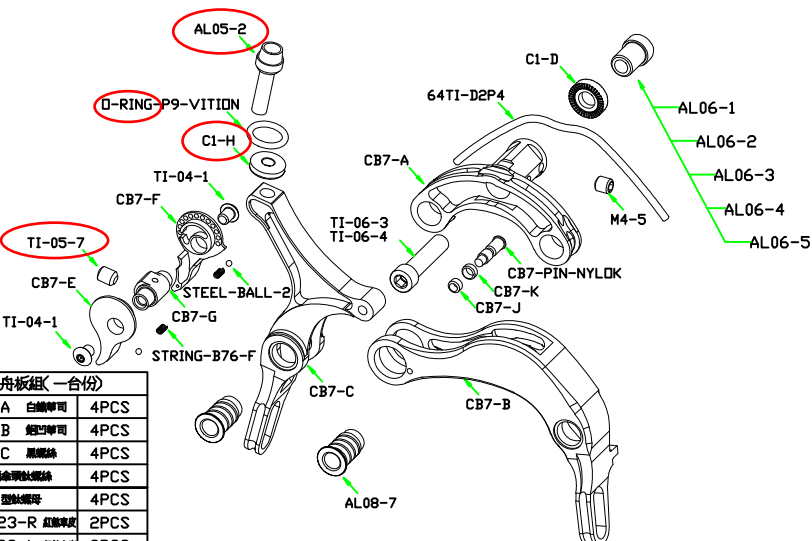

CB-6

産品編號	数量(1台分)
CB7-A	2PCS
CB7-B	2PCS
CB7-C	2PCS
C1-D	2PCS
CB7-E	2PCS
CB7-F	2PCS
CB7-G	2PCS
C1-H	2PCS
CB7-J	2PCS
CB7-K	2PCS
AL05-2	2PCS
D-RING-P9-VITIION	2PCS
TI-04-1	4PCS
TI-05-7	2PCS
STRING-B76-F	4PCS
STEEL-BALL-2	4PCS
AL08-7	4PCS
64TI-D2P4	2PCS
M4-5	2PCS
CB7-PIN-NYLK	2PCS
TI-06-3(角)	1PCS
TI-06-4(角)	1PCS
AL06-1 固定線20MM	1PCS
AL06-2 固定線24MM	1PCS
AL06-3 固定線34MM	1PCS
AL06-4 固定線4MM	1PCS
AL06-5 固定線39MM	1PCS

煞車舟板組(一合份)	
CB1-WS-A 白線等取	4PCS
CB1-WS-B 銀色等取	4PCS
CB1-WS-C 黒線	4PCS
C1-I 兩命鋼線	4PCS
C1-J T型鋼線	4PCS
CB1-RR23-R 紅線等取	2PCS
CB1-RR23-L 綠線等取	2PCS
BRAKE-RD1-R CNC線	2PCS
BRAKE-RD1-L CNC線	2PCS
CB1-AR53RK CARBON	2PR