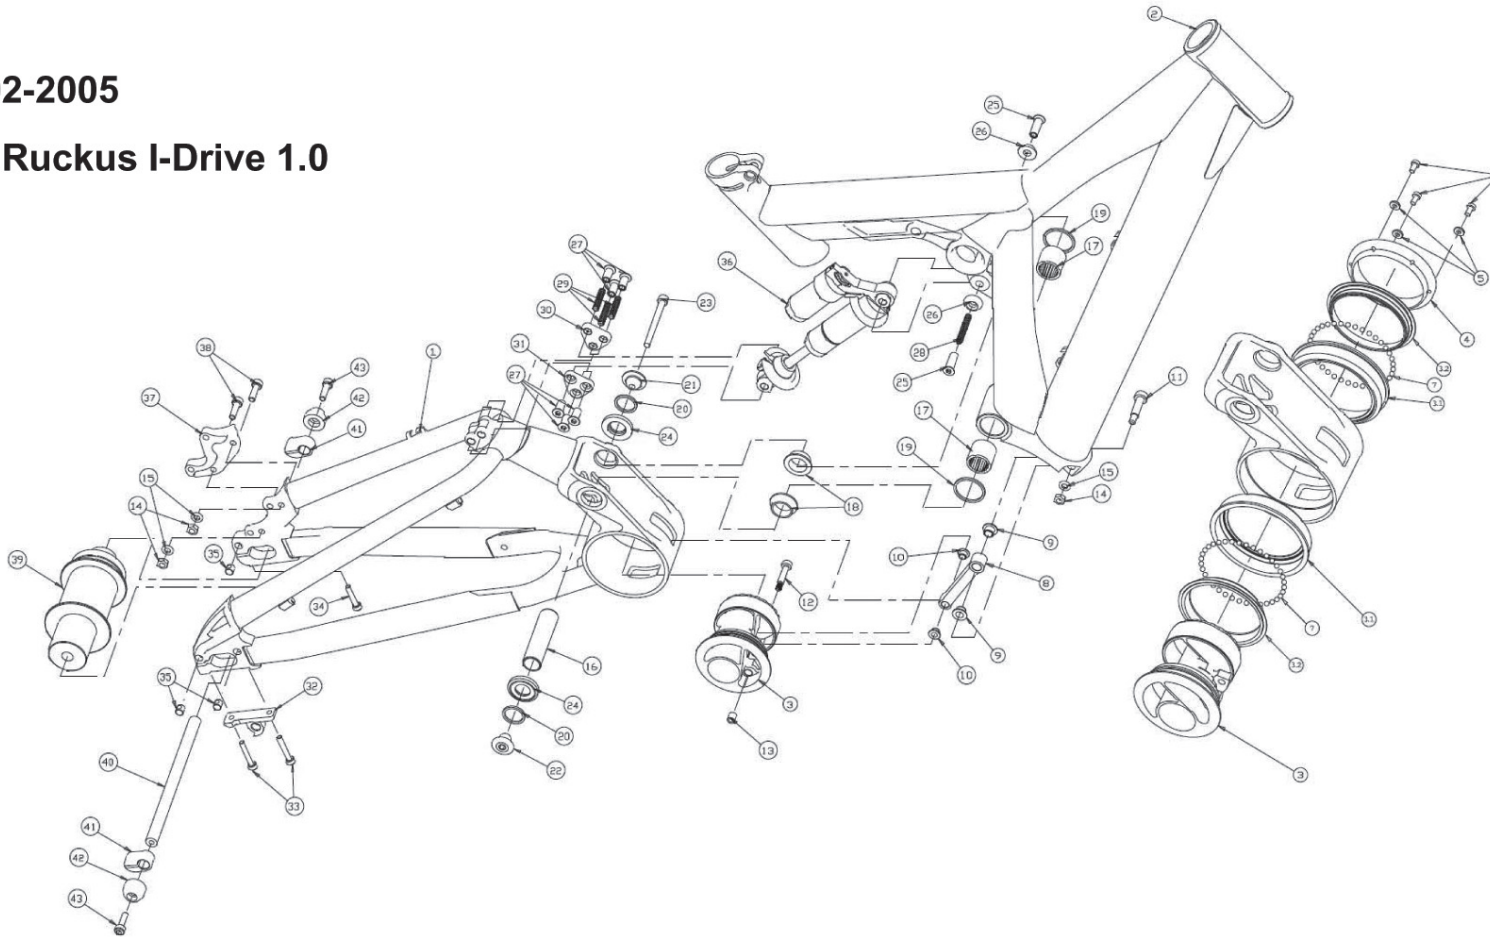

2002-2005

GT Ruckus I-Drive 1.0

#Parts	#Code	Parts Name	Price	#Parts	#Code	Parts Name	Price	#Parts	#Code	Parts Name	Price
5	280487	XCR 1000 GT ロックリングワッシャー USA 32557	¥300	14	280365	パーツ GT I-DRIVE R/E ホトムショック ナット 6MM 22157	¥100	25	280516	パーツ GT DHI-レースヨウ トップショックナット 6MM インターナル 22222	¥400
6	280367	パーツ GT I-DRIVE R/E ロックリングホルト M4X8 22034	¥100	16	280532	パーツ GT DHI-レースヨウ メインピボット ピン 30647	¥1,800	26	280535	パーツ GT DHI-レースヨウ トップショック ワッシャー ビールド 8MM 30651	¥150
8	280531	パーツ GT DHI-レースヨウ ドッグホーン 30645	¥2,500	17	280551	パーツ GT DHI-レースヨウ メインピボット ヘアリング (ATIOT0304)	¥2,700	27	280519	パーツ GT DHI-レースヨウ ホトムショック ナット 6MM インターナル 24006	¥300
9	280514	パーツ GT DHI-レースヨウ ドッグホーン ヘアリング フロント 22220	¥200	18	280361	パーツ GT I-DRIVE R/E Y2K メインピボット フランジヘアリング 22199	¥750	28	280518	パーツ GT DHI-レースヨウ アッパーストック スタッド M6X40 22240	¥300
10	280362	パーツ GT I-DRIVE R/E ヘアリング LGUS 6X8X6 ドッグホーン 22174	¥250	19	280370	パーツ GT I-DRIVE R/E メインピボット Oリング インナー 11856	¥100	29	280386	パーツ GT ID-XC M6X30MM スタッド	¥250
11	280570	パーツ GT DHI-06 ドッグホーン ショルダーホルト M8X25L M6X1.0	¥300	20	280369	パーツ GT I-DRIVE R/E メインピボット Oリング アウター 10738	¥100	30	280536	パーツ GT DHI-レースヨウ アティチュートアジャスター レフト ショックアイ 30655	¥1,500
12	280477	XCR 1000 GT ドッグホーン ピボットホルト USA/MIT 22002	¥250	21	280533	パーツ GT DHI-レースヨウ メインピボット キャップ レフト 30648	¥350	31	280537	パーツ GT DHI-レースヨウ アティチュートアジャスター ライト ショックアイ 30656	¥1,500
13	280478	XCR GT ドッグホーン スレッドアンカーナット USA/MIT 22003	¥150	23	280364	パーツ GT I-DRIVE R/E メインピボットホルト 6X65MM 22007	¥300				