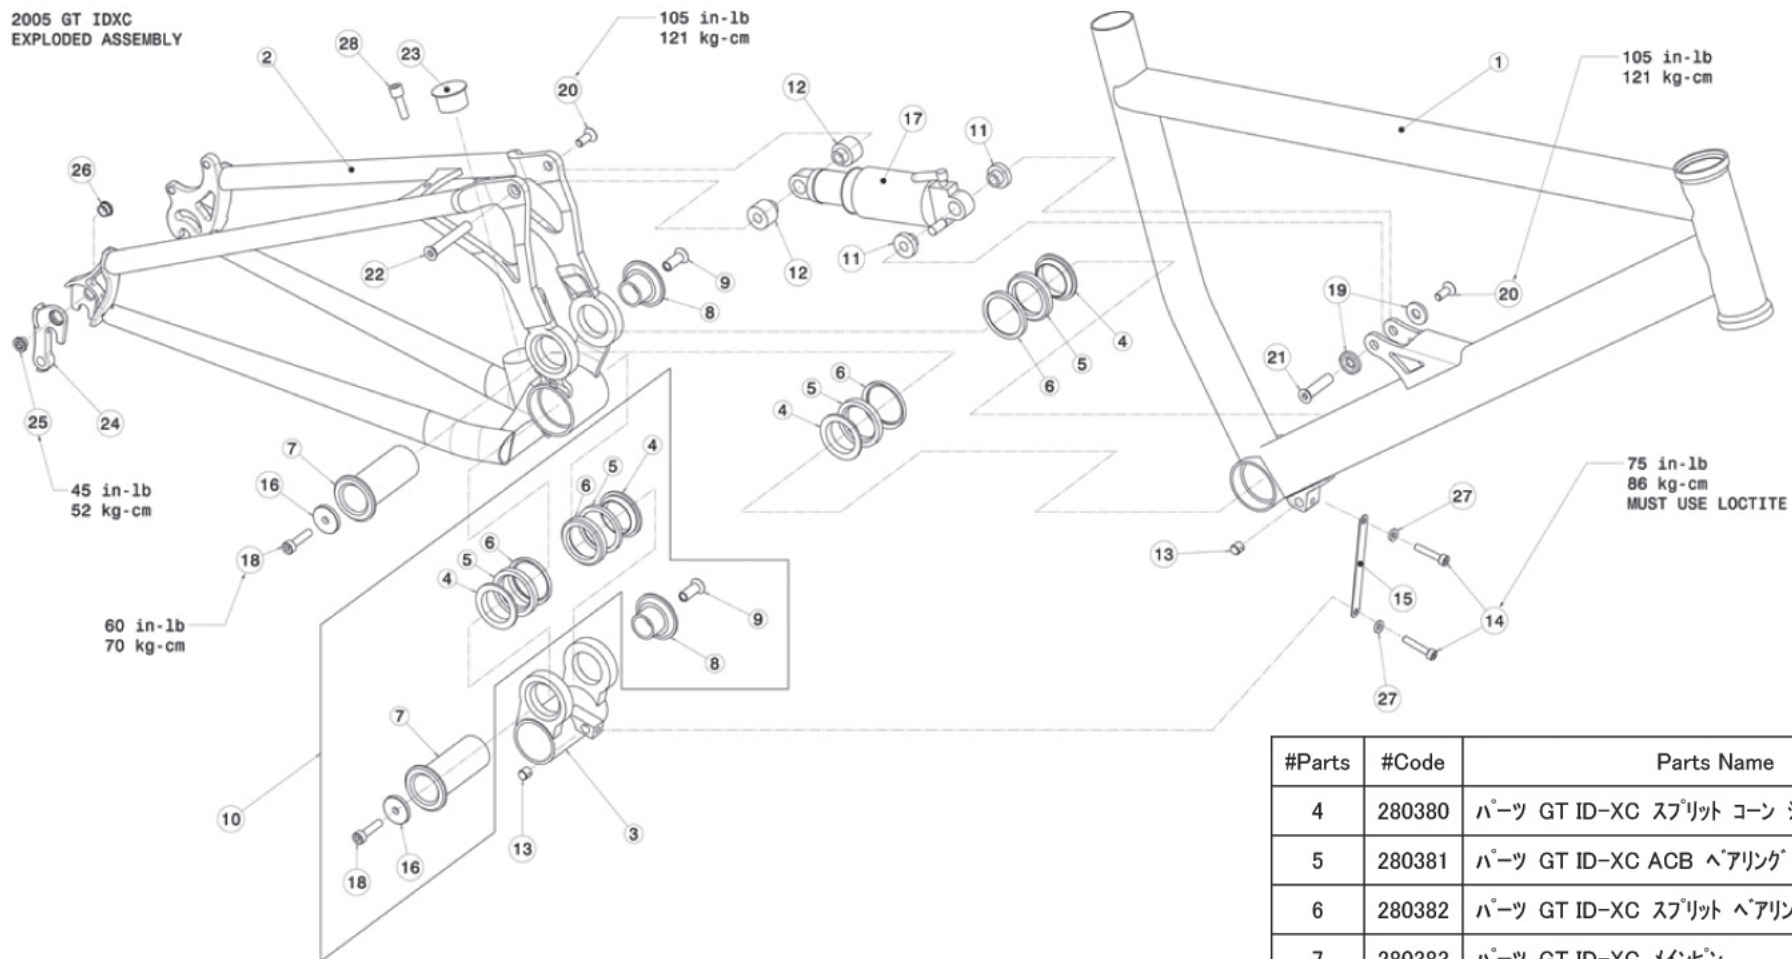

2005 GT IDXC
EXPLODED ASSEMBLY

#Parts	#Code	Parts Name	Price
4	280380	パーツ GT ID-XC スプリット コーン シート	¥650
5	280381	パーツ GT ID-XC ACB ヘアリング	¥3,500
6	280382	パーツ GT ID-XC スプリット ヘアリング シート	¥650
7	280383	パーツ GT ID-XC メインピン	¥1,500
8	280384	パーツ GT ID-XC メインピン キャップ	¥1,200
9	280385	パーツ GT ID-XC M6 セックスナット	¥800
13	280387	パーツ GT ID-XC ハレルナット M5	¥350
16	280389	パーツ GT ID-XC ロックワッシャー	¥250
18	280390	パーツ GT ID-XC ショックス M6 ステンレス	¥100
19	280391	パーツ GT ID-XC ショックナット ワッシャー	¥350
21	280392	パーツ GT ID-XC M6X19.5MM セックスナット	¥600
22	280393	パーツ GT ID-XC M6X26.5MM セックスナット	¥600
23	280342	パーツ GT ID-5 ティレラー チューブ キャップ ブラック	¥200