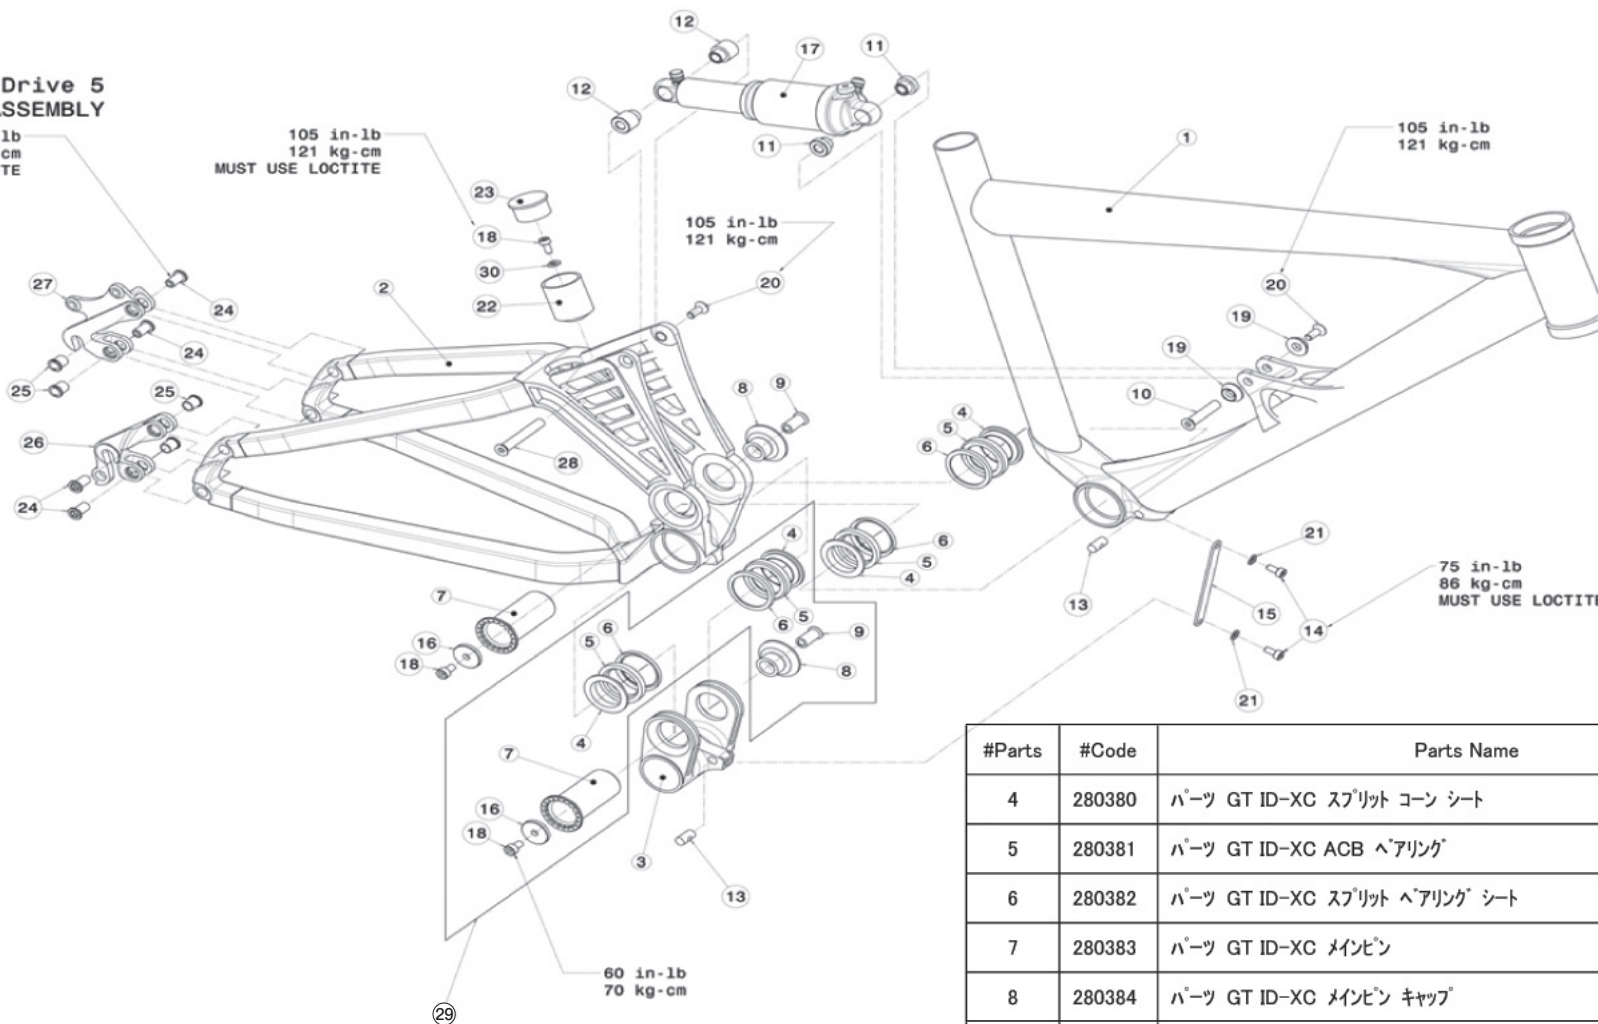

2005 GT I-Drive 5  
EXPLODED ASSEMBLY

75 in-lb  
86 kg-cm  
MUST USE LOCTITE

105 in-lb  
121 kg-cm  
MUST USE LOCTITE

#Parts	#Code	Parts Name	Price
4	280380	ハーツ GT ID-XC スプリット コーン シート	¥650
5	280381	ハーツ GT ID-XC ACB ヘアリング	¥3,500
6	280382	ハーツ GT ID-XC スプリット ヘアリング シート	¥650
7	280383	ハーツ GT ID-XC メインピン	¥1,500
8	280384	ハーツ GT ID-XC メインピン キャップ	¥1,200
9	280385	ハーツ GT ID-XC M6 セックスナット	¥800
11	280390	ハーツ GT ID-XC ショックス M6 ステンレス	¥100
16	280389	ハーツ GT ID-XC ロックワッシャー	¥250
23	280342	ハーツ GT ID-5 ティレラー チューブ キャップ ブラック	¥200
24	280343	ハーツ GT ID-5 ドロップアウト ホール	¥600
25	280344	ハーツ GT ID-5 ドロップアウト ナット	¥300
26	280345	ハーツ GT ID-5 ライト ドロップアウト	¥4,600
27	280346	ハーツ GT ID-5 レフト ドロップアウト	¥4,000
28	280347	ハーツ GT ID-5 ロア-ショックナット 6MMX57MM	¥1,200
13-2	280387	ハーツ GT ID-XC ハレルナット M5	¥350