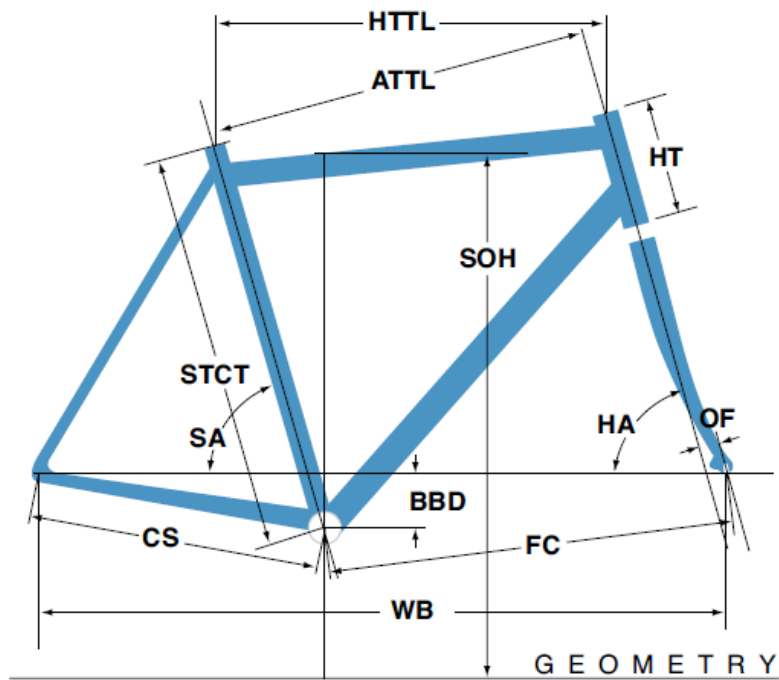

## R I T E W A Y .

ジオメトリー		サイズ(mm)	380	420	460	500
HA	ヘッドアングル		72	71	71	71.5
SA	シートアングル		74.5	74	73.5	73
HTTL	トップチューブ(水平)		535	540	550	560
ATTL	トップチューブ(センター/センター)		524	523	528	536
HT	ヘッドチューブ		125	130	135	140
STCT	シートチューブ(センター/トップ)		380	420	460	500
BBD	ボトムブラケットドロップ		75	70	70	70
CS	チェーンステー		445	445	445	445
FC	フロントセンター		604	604	609	609
WB	ホイールベース		1039	1040	1045	1045
OF	フォークオフセット		50	50	50	50
SOH	スタンドオーバーハイト		709	733	754	776
	ハンドル幅		560	560	560	560
	ステム		90	90	90	110
	クランク		170	170	170	170
	適応身長		150~170 cm	155~175 cm	160~180 cm	165~185 cm

RDハンガー	BB規格	Cライン	ピラー径	SPC径	FDバンド径	バックエント幅	ハンドル径	ヘッドセット
308217	68英/122.5mm	50.0 mm	27.2 mm	31.8 mm	31.8 mm	130.0 mm	25.4 mm	OS/AH Φ 34