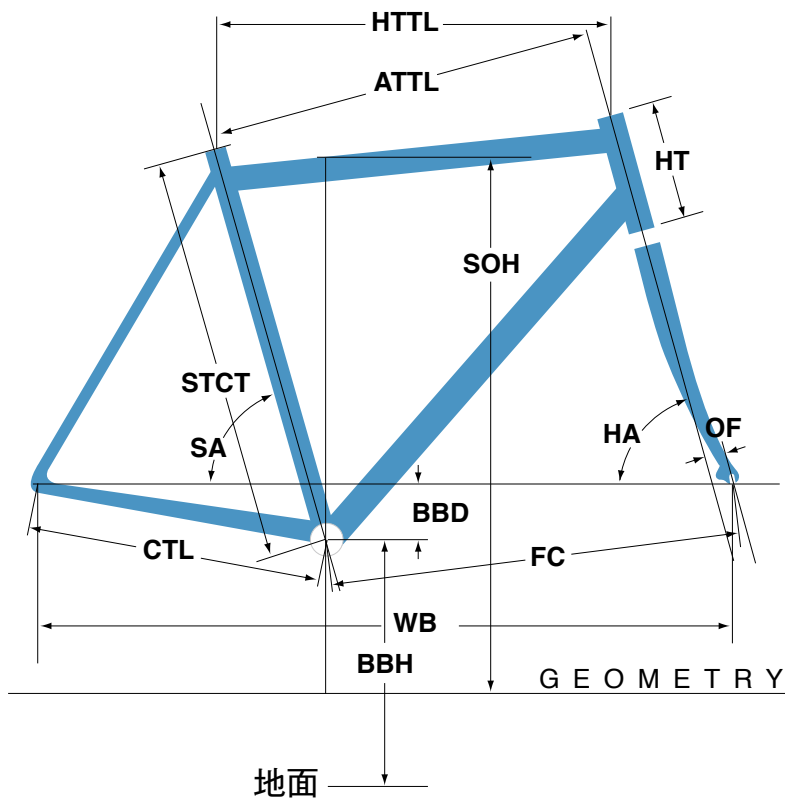

SONOMA D

ジオメトリー		サイズ(mm)	
		500	530
	係数	1.45	1.45
SOH	スタンドオーバーハイト	764	785
STCT	シートチューブ(センター/トップ)	500	530
HTTL	トップチューブ(水平)	545	555
HA	ヘッドアングル	73	73
SA	シートアングル	74	73
CTL	チェーンステー	430	430
HT	ヘッドチューブ	90	100
OF	フォークオフセット	50	50
WB	ホイールベース	1008	1013
FC	フロントセンター	586	591
BBD	ボトムブラケットドロップ	65	65

適応身長	165~180cm	170~185cm
------	-----------	-----------

*係数は、適正サイズを測る際に必要となります。
 股下長(mm) × 0.885 ÷ 係数 = STCT
 股下長(mm) > SOH + 25mm以上
 が安全となります。詳しくは、LBカタログをご確認ください。

*適応身長は目安に過ぎません。個人差がありますので、実車にまたがってお確かめください。