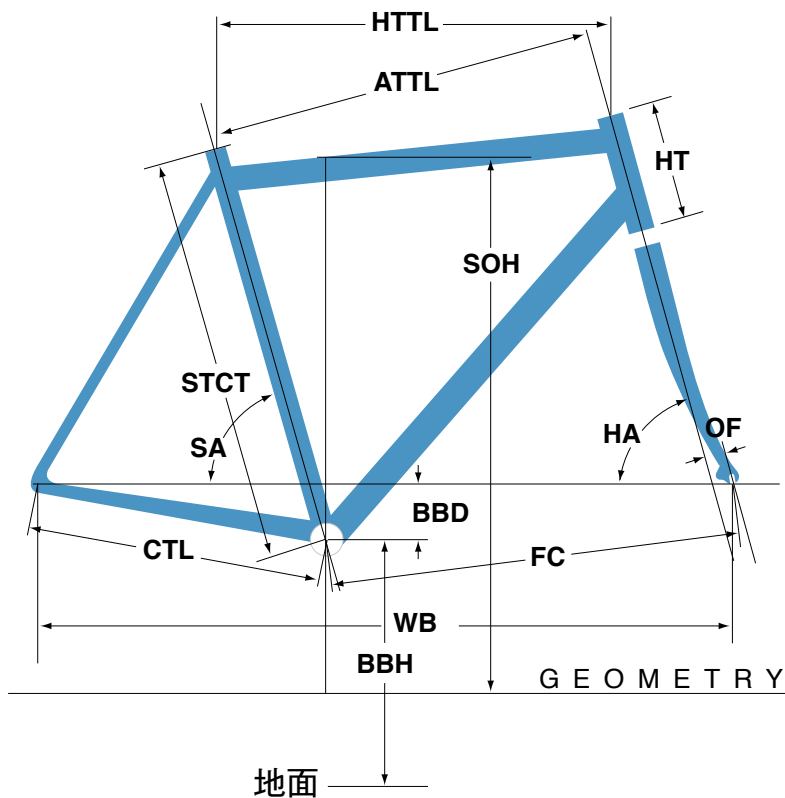

SHEPHERD

ジオメトリー		サイズ(mm)			
		380	420	460	500
	係数	1.45	1.45	1.45	1.45
SOH	スタンドオーバーハイト	709	733	754	776
STCT	シートチューブ(センター/トップ)	380	420	460	500
HTTL	トップチューブ(水平)	535	540	550	560
HA	ヘッドアングル	72	71	71	72
SA	シートアングル	75	74	74	73
CTL	チェーンステー	445	445	445	445
HT	ヘッドチューブ	125	130	135	140
OF	フォークオフセット	50	50	50	50
WB	ホイールベース	1040	1040	1045	1045
FC	フロントセンター	594	604	609	609
BBD	ボトムブラケットドロップ	75	70	70	70

適応身長	150~170cm	155~175cm	160~180cm	165~185cm
------	-----------	-----------	-----------	-----------

*係数は、適正サイズを測る際に必要となります。
 股下長(mm) × 0.885 ÷ 係数 = STCT
 股下長(mm) > SOH + 25mm以上
 が安全となります。詳しくは、LBカタログをご確認ください。