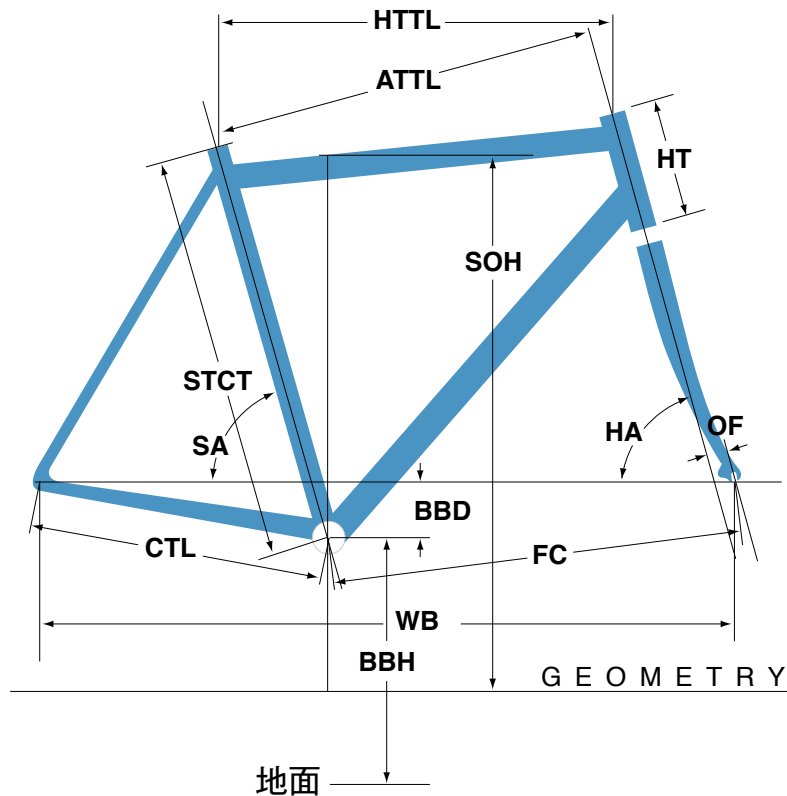

# PASTURE

ジオメトリー		サイズ(mm)	
		380	420
	係数	1.45	1.45
SOH	スタンドオーバーハイト	619	694
STCT	シートチューブ(センター/トップ)	380	420
HTTL	トップチューブ(水平)	525	545
HA	ヘッドアングル	71	71
SA	シートアングル	74	74
CTL	チェーンステー	425	425
HT	ヘッドチューブ	130	140
OF	フォークオフセット	50	50
WB	ホイールベース	1012	1018
FC	フロントセンター	586	591
BBD	ボトムブラケットドロップ	60	60

適応身長	145~165cm	155~175cm
------	-----------	-----------

\*係数は、適正サイズを測る際に必要となります。  
 股下長(mm) × 0.885 ÷ 係数 = STCT  
 股下長(mm) > SOH + 25mm以上  
 が安全となります。詳しくは、LBカタログをご確認ください。

\*適応身長は目安に過ぎません。個人差がありますので、実車にまたがってお確かめください。