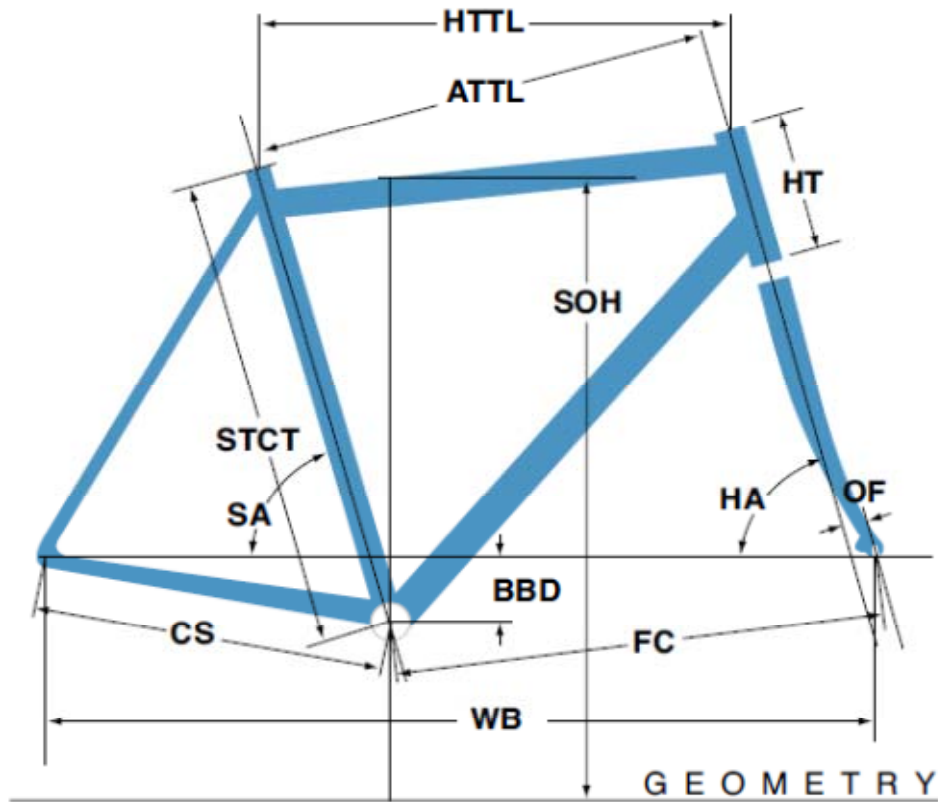

# R I T E W A Y.

ジオメトリー		サイズ(mm)	280
HA	ヘッドアングル		70
SA	シートアングル		73.5
HTTL	トップチューブ(水平)		485
ATTL	トップチューブ(センター/センター)		478
HT	ヘッドチューブ		95
STCT	シートチューブ(センター/トップ)		280
BBD	ボトムブラケットドロップ		25
CS	チェーンステー		415
FC	フロントセンター		555
WB	ホイールベース		969
OF	フォークオフセット		45
SOH	スタンドオーバーハイト		585
	ハンドル幅		520
	ステム		60
	クランク		152
適応身長			125~145 cm

RDハンガー	BB規格	Cライン	ピラー径	SPC径	FDバンド径	バックエンド幅	ハンドル径	ヘッドセット
308211	68英/122mm	47.5 mm	27.2 mm	31.8 mm	31.8 mm	135.0 mm	25.4 mm	OS/AH Φ34