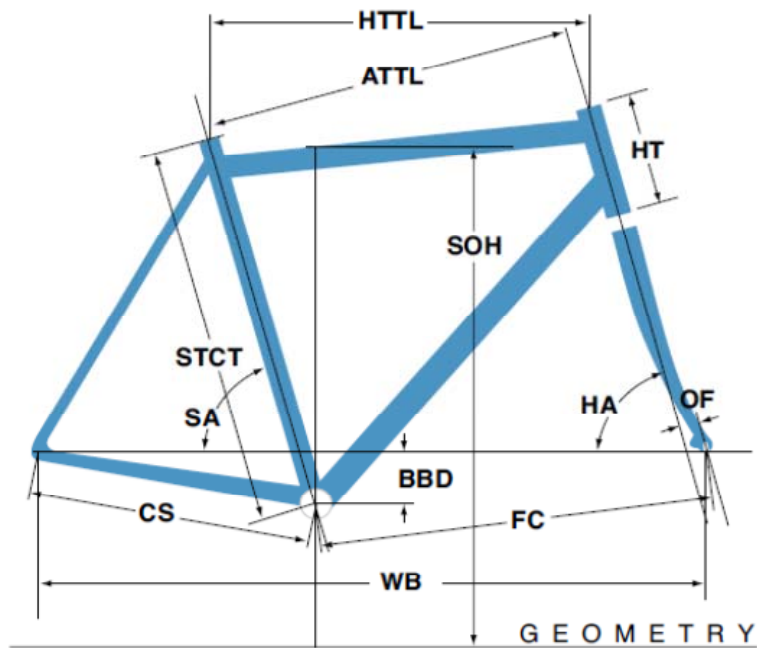

RPJ2012 SHEPHERD

R I T E W A Y .

ジオメトリー		サイズ(mm)	380	420	460	500
HA	ヘッドアングル		72	71	71	71.5
SA	シートアングル		74.5	74	73.5	73
HTTL	トップチューブ(水平)		535	540	550	560
ATTL	トップチューブ(センター/センター)		524	523	528	536
HT	ヘッドチューブ		125	130	135	140
STCT	シートチューブ(センター/トップ)		380	420	460	500
BBD	ボトムブラケットドロップ		75	70	70	70
CS	チェーンステー		445	445	445	445
FC	フロントセンター		594	604	609	609
WB	ホイールベース		1040	1040	1045	1045
OF	フォークオフセット		50	50	50	50
SOH	スタンドオーバーハイト		709	733	754	776
	ハンドル幅		560	560	560	560
	ステム		90	90	90	110
	クランク		170	170	170	170
	適応身長		150~170 cm	155~175 cm	160~180 cm	165~185 cm

RDハンガー	BB規格	Cライン	ピラー径	SPC径	FDバンド径	バックエンド幅	ハンドル径	ヘッドセット
308217	68英/122.5mm	50.0 mm	27.2 mm	31.8 mm	E-Type	130.0 mm	25.4 mm	OS/AH Φ34