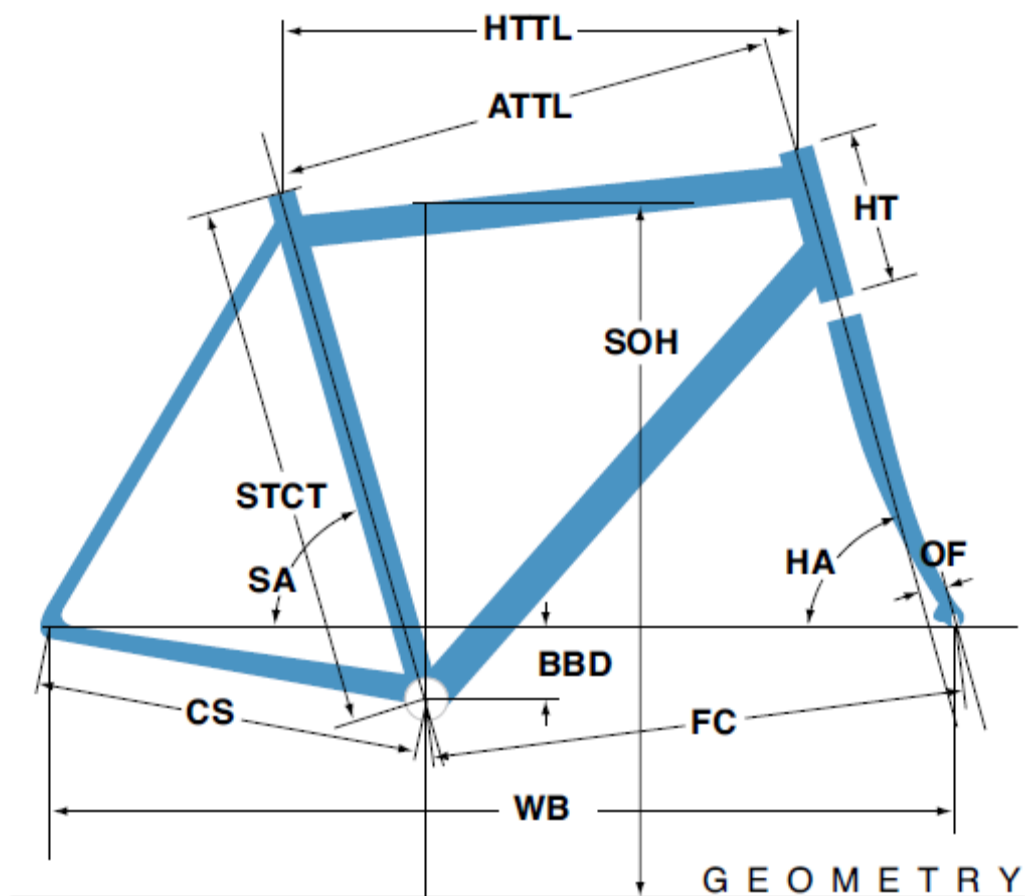

# RITWAY.

ジオメトリー		サイズ(mm)	220
HA	ヘッドアングル		70
SA	シートアングル		74
HTTL	トップチューブ(水平)		430
ATTL	トップチューブ(センター/センター)		428
HT	ヘッドチューブ		95
STCT	シートチューブ(センター/トップ)		220
BBD	ボトムブラケットドロップ		15
CS	チェーンステー		370
FC	フロントセンター		503
WB	ホイールベース		872
OF	フォークオフセット		45
SOH	スタンドオーバーハイト		503
	ハンドル幅		520
	ステム		60
	クランク		140
適応身長			110~125 cm

RDハンガー	BB規格	Cライン	ピラー径	SPC径	FDバンド径	バックエンド幅	ハンドル径	ヘッドセット
-	68英/122mm	47.5 mm	27.2 mm	31.8 mm	31.8 mm	130.0 mm	25.4 mm	OS/AH Φ34