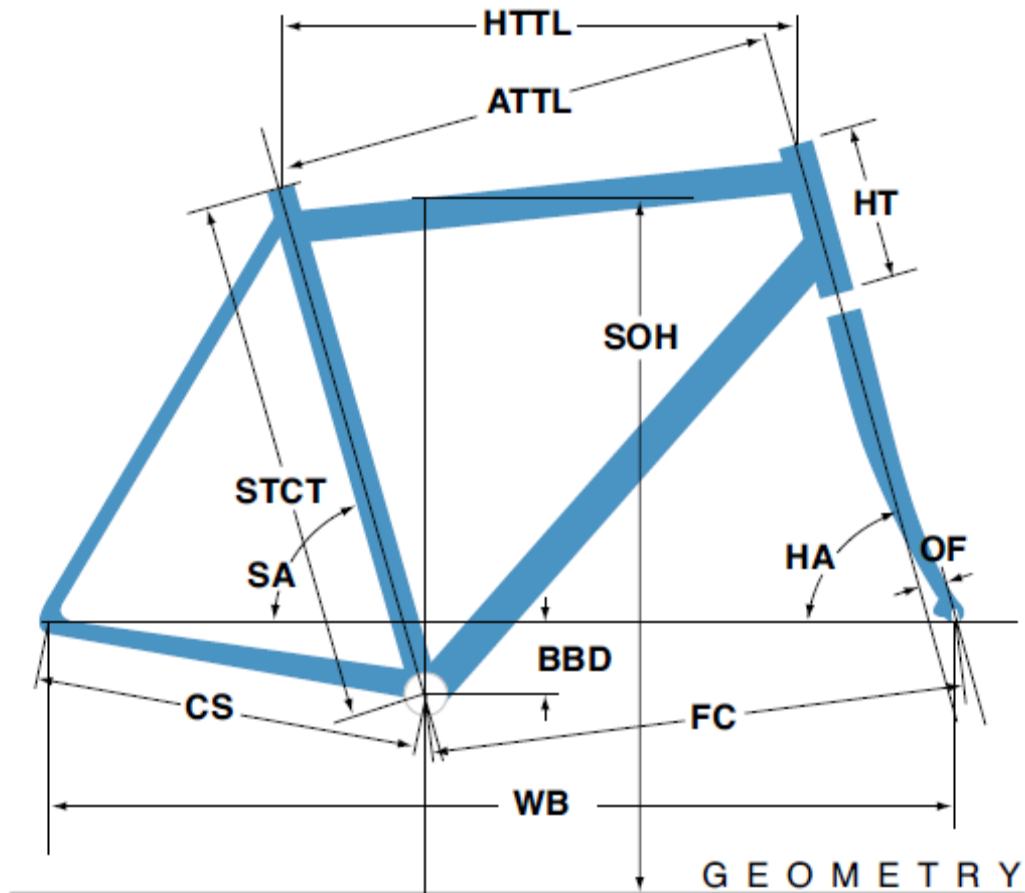

RITWAY.

ジオメトリー		サイズ(mm)	430
HA	ヘッドアングル		73
SA	シートアングル		73
HTTL	トップチューブ(水平)		550
ATTL	トップチューブ(センター/センター)		541
HT	ヘッドチューブ		270
STCT	シートチューブ(センター/トップ)		430
BBD	ボトムブラケットドロップ		-35
CS	チェーンステー		410
FC	フロントセンター		602
WB	ホイールベース		1009
OF	フォークオフセット		38
SOH	スタンドオーバーハイト		598
	ハンドル幅		560
	ステム		90
	クランク		170
適応身長			155~185 cm

RDハンガー	BB規格	Cライン	ピラー径	SPC径	FDバンド径	バックエンド幅	ハンドル径	ヘッドセット
-	68英/110mm	43.5 mm	27.2 mm	29.8 mm	28.6 mm	130.0 mm	25.4 mm	OS/AH Φ34