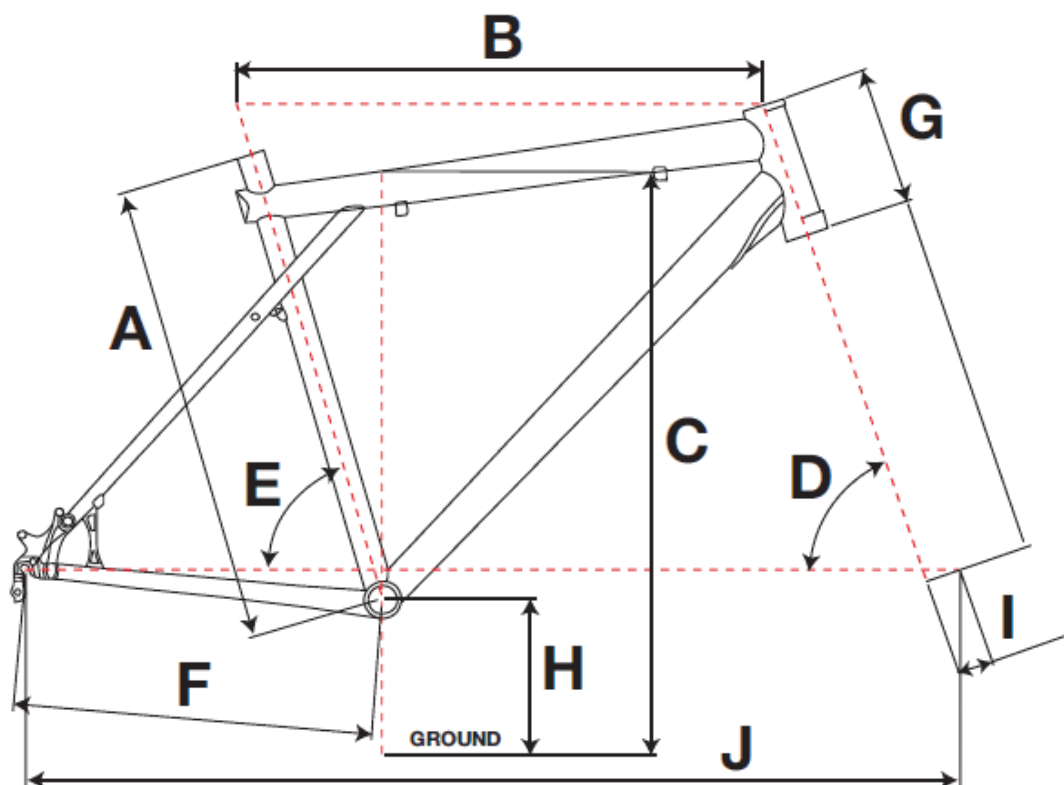

ザスカー スポーツ

ジオメトリー		サイズ(mm)		
		S	M	
A	STCT	シートチューブ(センター/トップ)	420	457
B	HTTL	トップチューブ(水平)	575	605
C	SOH	スタンドオーバーハイト	728	758
D	HA	ヘッドアングル	69.5	69.5
E	SA	シートアングル	73.5	73.5
F	CS	チェーンステー	428	428
G	HT	ヘッドチューブ	113	123
H	BBH	ボトムブラケットハイト	325	325
I	OF	フォークオフセット	39	39
J	WB	ホイールベース	1049	1079
適応身長(cm)			165~175	175~185