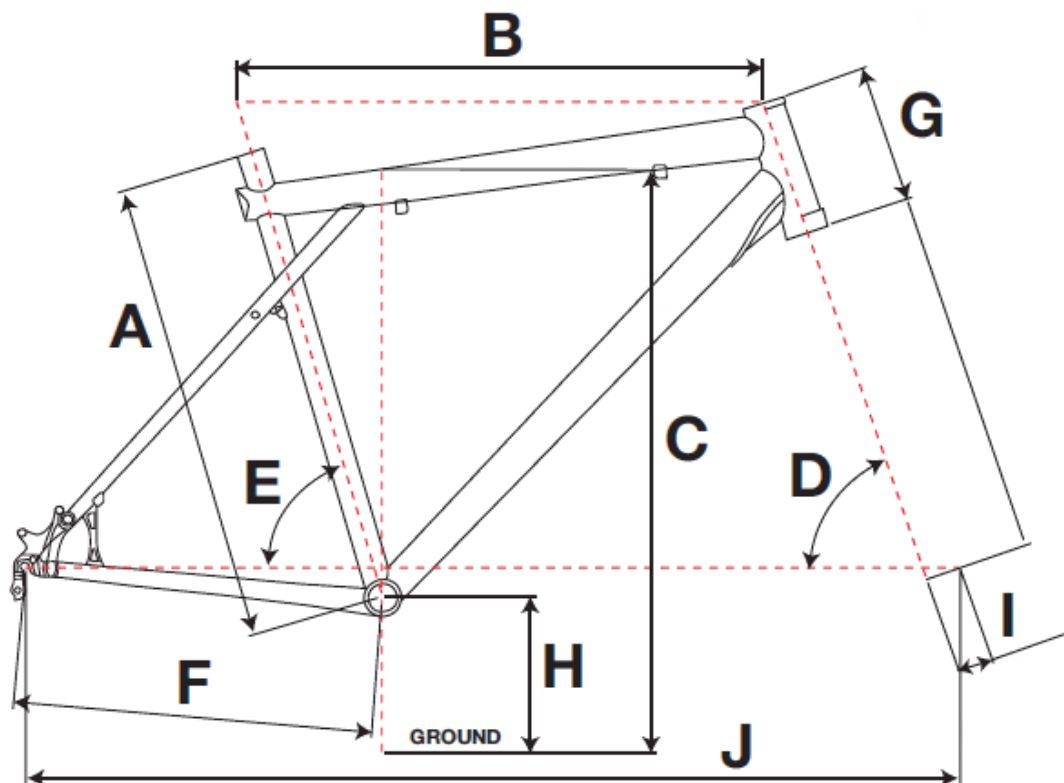

ザスカー ナイナー スポーツ

ジオメトリー		サイズ(mm)		
		S	M	
A	STCT	シートチューブ(センター/トップ)	420	470
B	HTTL	トップチューブ(水平)	571	605
C	SOH	スタンドオーバーハイト	762	793
D	HA	ヘッドアングル	71.0	72.0
E	SA	シートアングル	73.0	73.0
F	CS	チェーンステー	445	445
G	HT	ヘッドチューブ	110	110
H	BBH	ボトムブラケットハイト	297	297
I	OF	フォークオフセット	39	39
J	WB	ホイールベース	1073	1086
適応身長(cm)			170~180	175~185