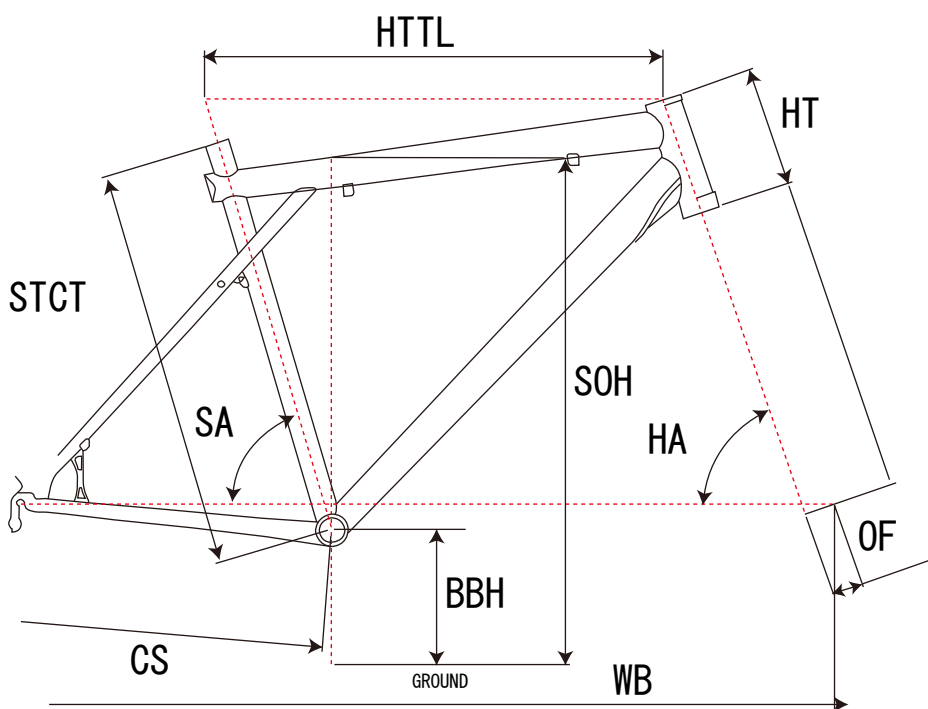

トラフィック 3.0

ジオメトリー		サイズ(mm)			
		XS	S	M	L
STCT	シートチューブ(センター/トップ)	370	420	475	525
HTTL	トップチューブ(水平)	535	550	565	585
SOH	スタンドオーバーハイト	687	726	760	791
HA	ヘッドアングル	71	71.5	71.5	72
SA	シートアングル	74	74	73.5	73.5
CS	チェーンステー	445	445	445	445
HT	ヘッドチューブ	135	150	160	160
BBH	ボトムブラケットハイト	292	292	292	292
OF	フォークオフセット	45	45	45	45
WB	ホイールベース	1009	1023	1051	1069