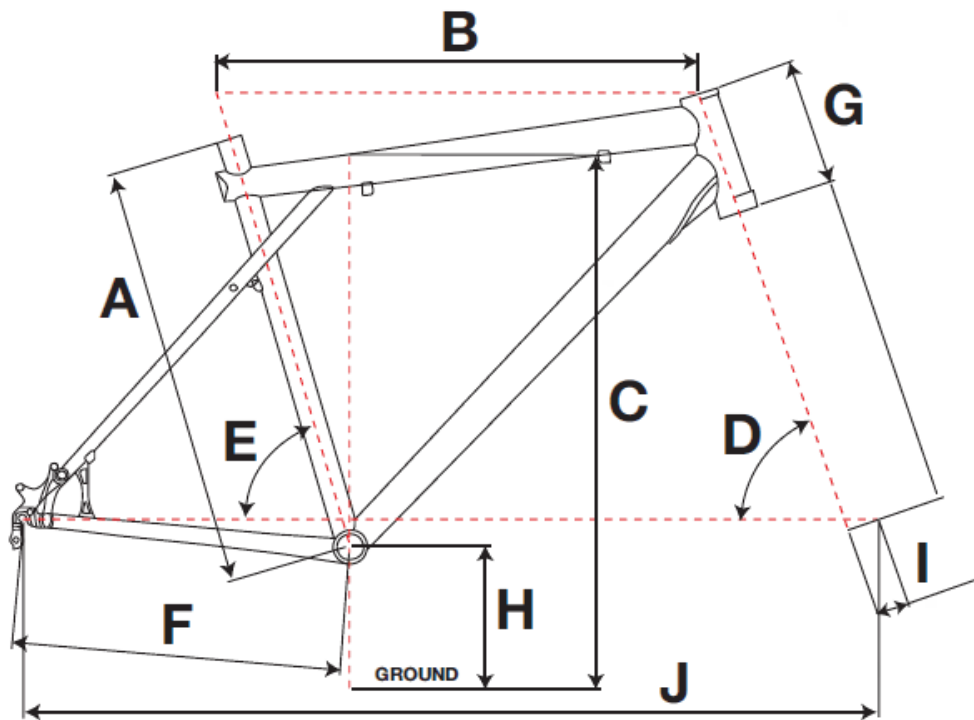

# スピード シリーズ プロ XL

ジオメトリー		サイズ(mm)	
		U	
A	STCT	シートチューブ(センター/トップ)	210
B	HTTL	トップチューブ(水平)	560
C	SOH	スタンドオーバーハイト	571
D	HA	ヘッドアングル	74.0
E	SA	シートアングル	72.0
F	CS	チェーンステー	368
G	HT	ヘッドチューブ	127
H	BBH	ボトムブラケットハイト	273
I	OF	フォークオフセット	33
J	WB	ホイールベース	957
適応身長 (cm)		150~185	