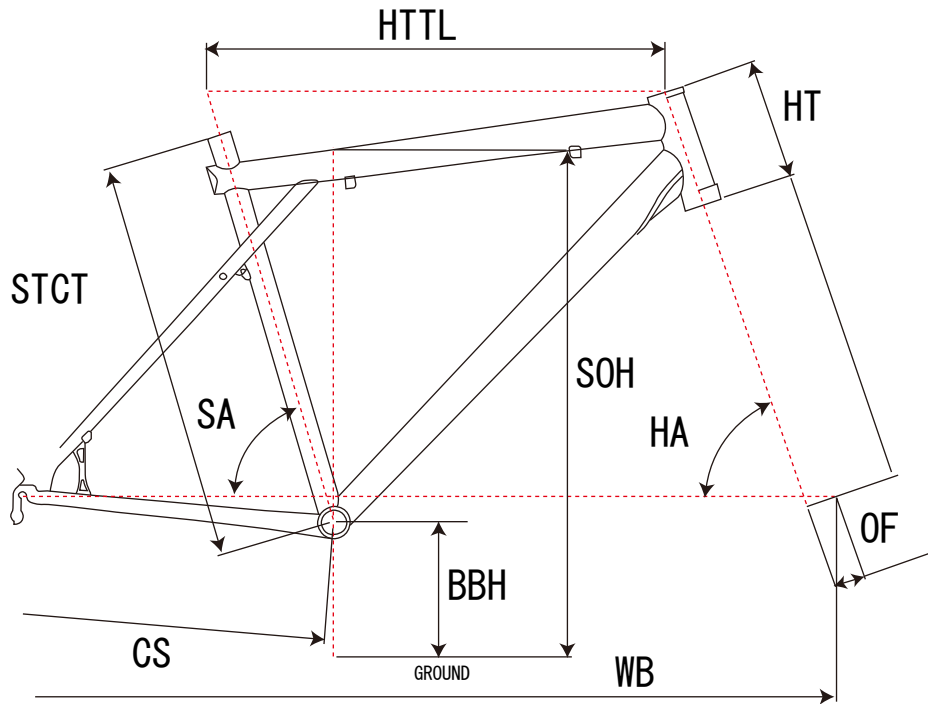

スラマー

ジオメトリー		サイズ(mm)
		U
STCT	シートチューブ(センター/トップ)	234
HTTL	トップチューブ(水平)	538
SOH	スタンドオーバーハイト	569
HA	ヘッドアングル	74.5
SA	シートアングル	71
CS	チェーンステー	345
HT	ヘッドチューブ	99
BBH	ボトムブラケットハイト	299
OF	フォークオフセット	38
WB	ホイールベース	909