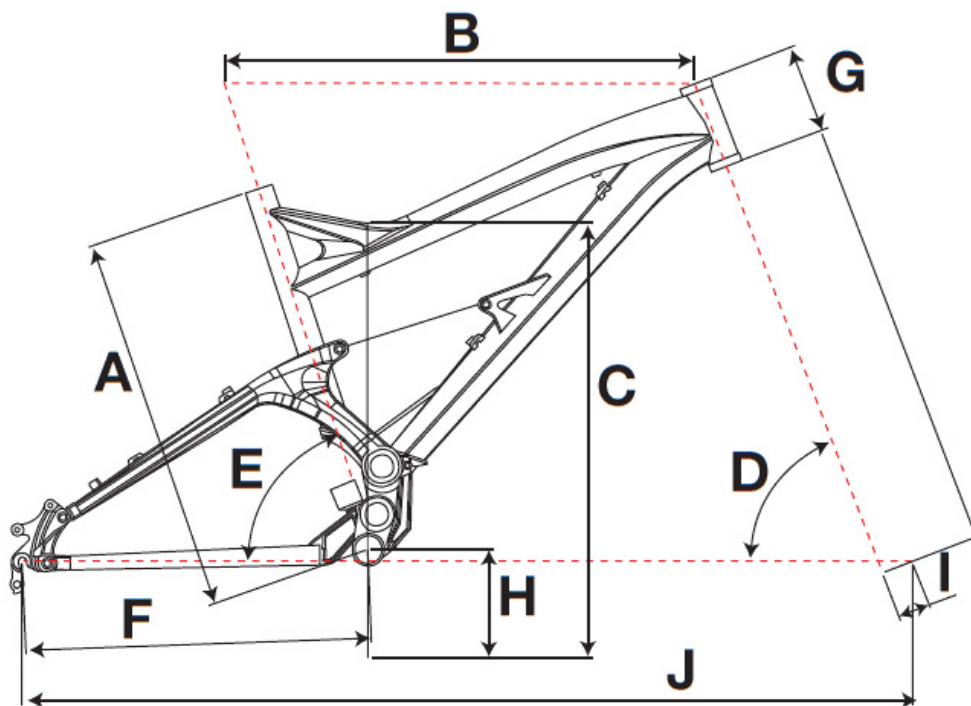

センサー エリート

ジオメトリー		サイズ(mm)			
		XS	S	M	
A	STCT	シートチューブ(センター/トップ)	390	406	426
B	HTTL	トップチューブ(水平)	556	572	601
C	SOH	スタンドオーバーハイト	731	737	724
D	HA	ヘッドアングル	68.0	68.5	68.5
E	SA	シートアングル	73.5	73.5	73.5
F	CS	チェーンステー	440	440	440
G	HT	ヘッドチューブ	92	92	108
H	BBH	ボトムブラケットハイト	335	335	335
I	OF	フォークオフセット	42	42	42
J	WB	ホイールベース	1094	1105	1135
		適応身長(cm)	160~175	165~180	170~185