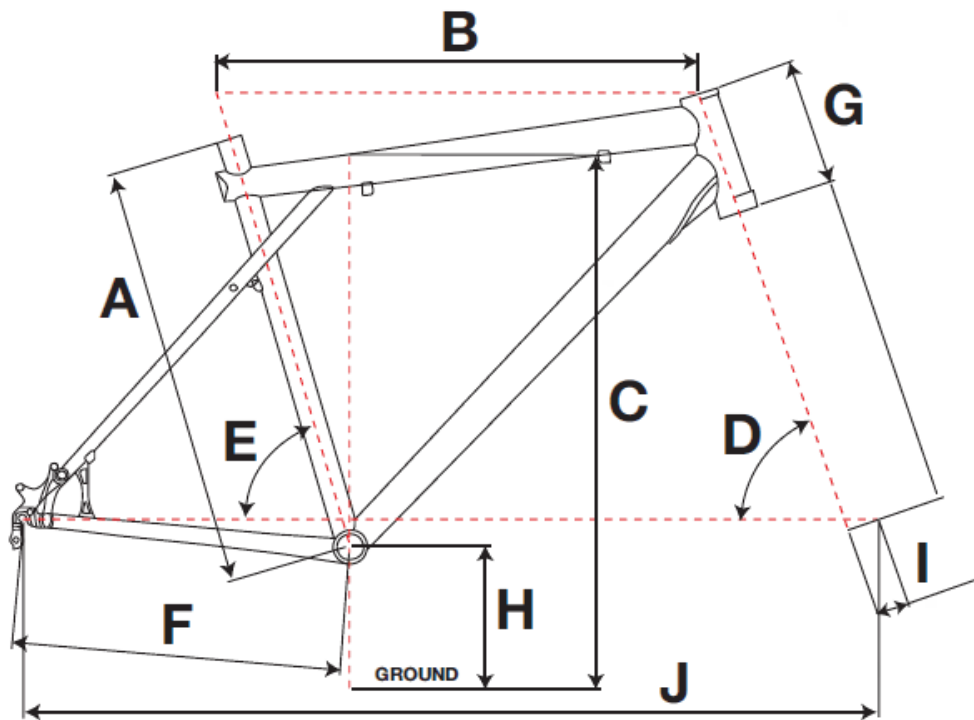

ラッカス DJ ZERO

ジオメトリー		サイズ(mm)
		S
A	STCT シートチューブ(センター/トップ)	325
B	HTTL トップチューブ(水平)	547
C	SOH スタンドオーバーハイト	741
D	HA ヘッドアングル	69.0
E	SA シートアングル	72.0
F	CS チェーンステー	399
G	HT ヘッドチューブ	120
H	BBH ボトムブラケットハイト	300
I	OF フォークオフセット	45
J	WB ホイールベース	1015
適応身長(cm)		160~185