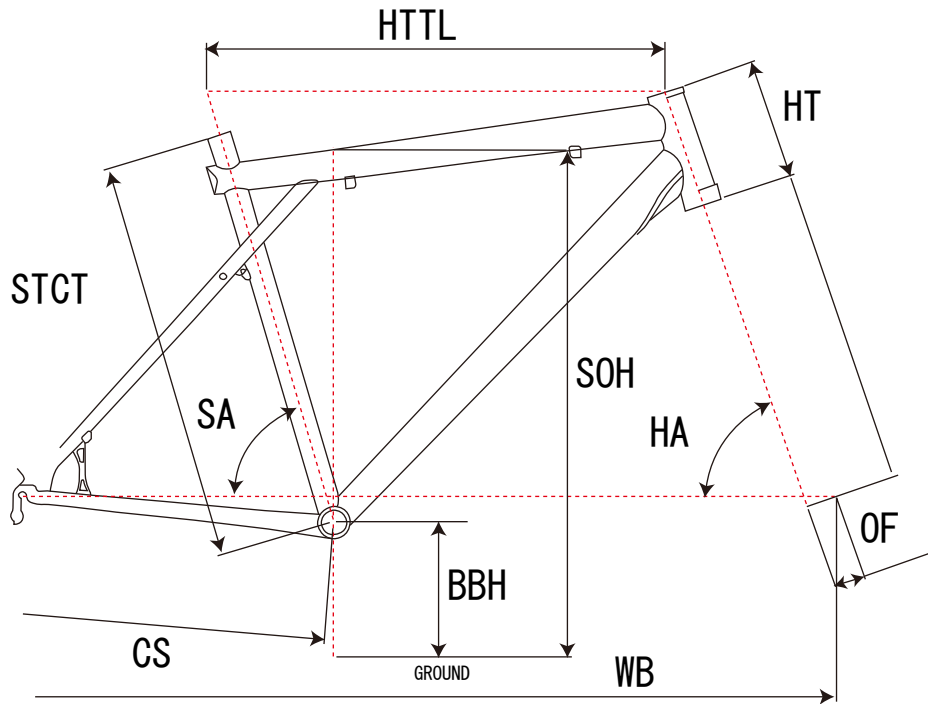

リコシエ

ジオメトリー		サイズ(mm)
		U
STCT	シートチューブ(センター/トップ)	234
HTTL	トップチューブ(水平)	551
SOH	スタンドオーバーハイト	569
HA	ヘッドアングル	74.5
SA	シートアングル	71
CS	チェーンステー	345
HT	ヘッドチューブ	99
BBH	ボトムブラケットハイト	299
OF	フォークオフセット	38
WB	ホイールベース	922