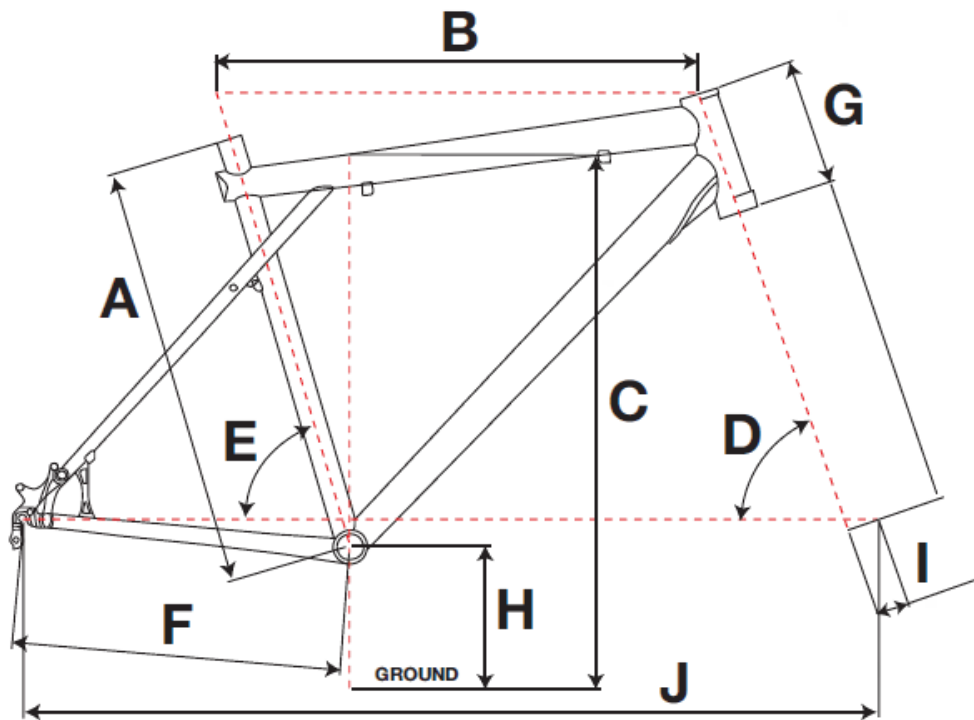

プロ シリーズ プロ XL

ジオメトリー		サイズ(mm)	
		U	
A	STCT	シートチューブ(センター/トップ)	231
B	HTTL	トップチューブ(水平)	561
C	SOH	スタンドオーバーハイト	566
D	HA	ヘッドアングル	74.0
E	SA	シートアングル	72.0
F	CS	チェーンステー	376
G	HT	ヘッドチューブ	119
H	BBH	ボトムブラケットハイト	290
I	OF	フォークオフセット	33
J	WB	ホイールベース	965
適応身長 (cm)		150~185	