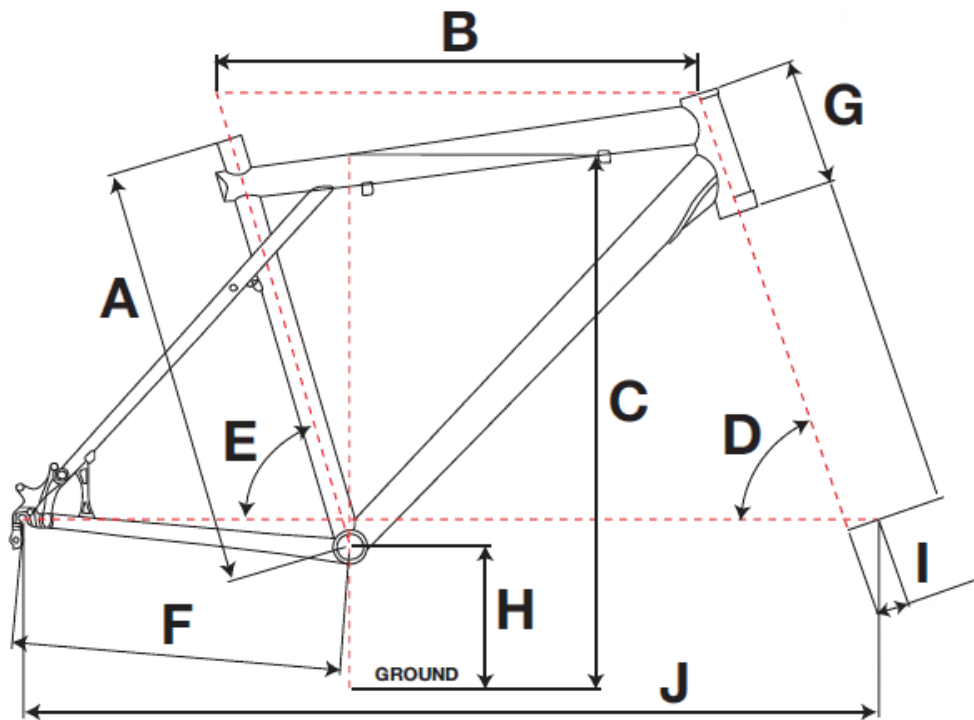

プロ シリーズ ジュニア

ジオメトリー		サイズ(mm)	
		U	
A	STCT	シートチューブ(センター/トップ)	198
B	HTTL	トップチューブ(水平)	500
C	SOH	スタンドオーバーハイト	549
D	HA	ヘッドアングル	73.0
E	SA	シートアングル	70.0
F	CS	チェーンステー	340
G	HT	ヘッドチューブ	99
H	BBH	ボトムブラケットハイト	284
I	OF	フォークオフセット	33
J	WB	ホイールベース	864
		適応身長(cm)	120~140