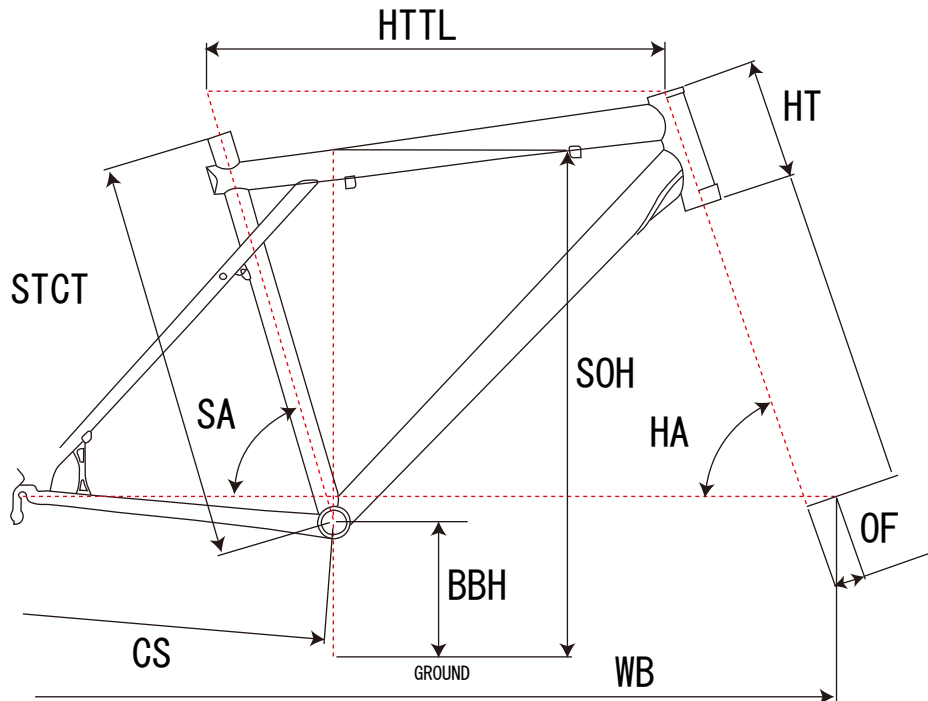

プロ パフォーマー 26

ジオメトリー		サイズ(mm)
		U
STCT	シートチューブ(センター/トップ)	366
HTTL	トップチューブ(水平)	594
SOH	スタンドオーバーハイト	676
HA	ヘッドアングル	70.5
SA	シートアングル	70
CS	チェーンステー	417
HT	ヘッドチューブ	124
BBH	ボトムブラケットハイト	310
OF	フォークオフセット	41
WB	ホイールベース	1049