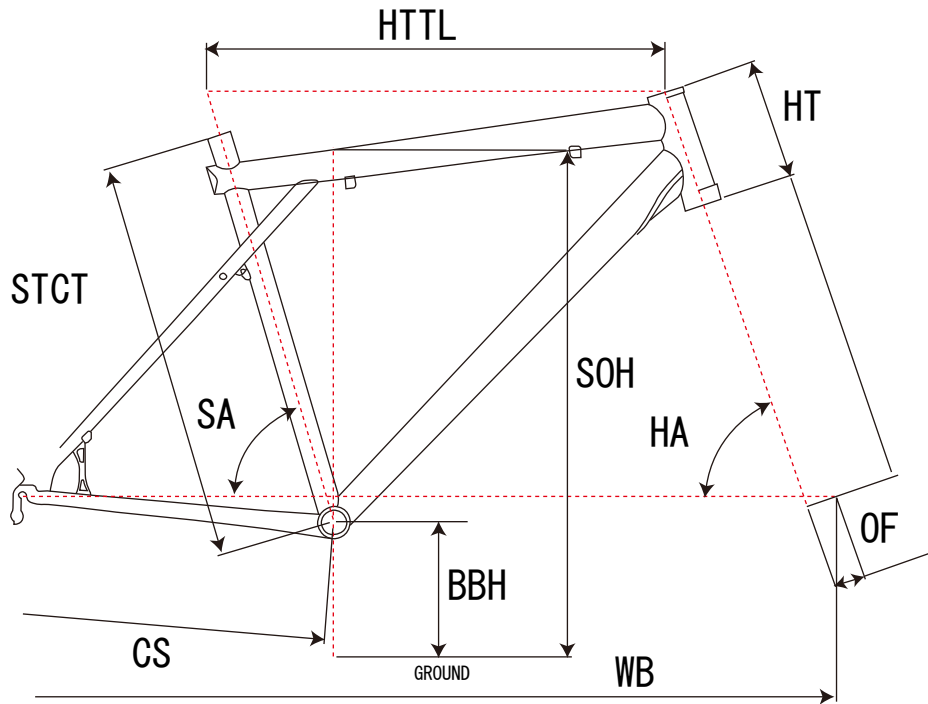

パフォーマー 26

ジオメトリー		サイズ(mm)
		U
STCT	シートチューブ(センター/トップ)	366
HTTL	トップチューブ(水平)	594
SOH	スタンドオーバーハイト	699
HA	ヘッドアングル	72
SA	シートアングル	70
CS	チェーンステー	422
HT	ヘッドチューブ	99
BBH	ボトムブラケットハイト	297
OF	フォークオフセット	38
WB	ホイールベース	1026