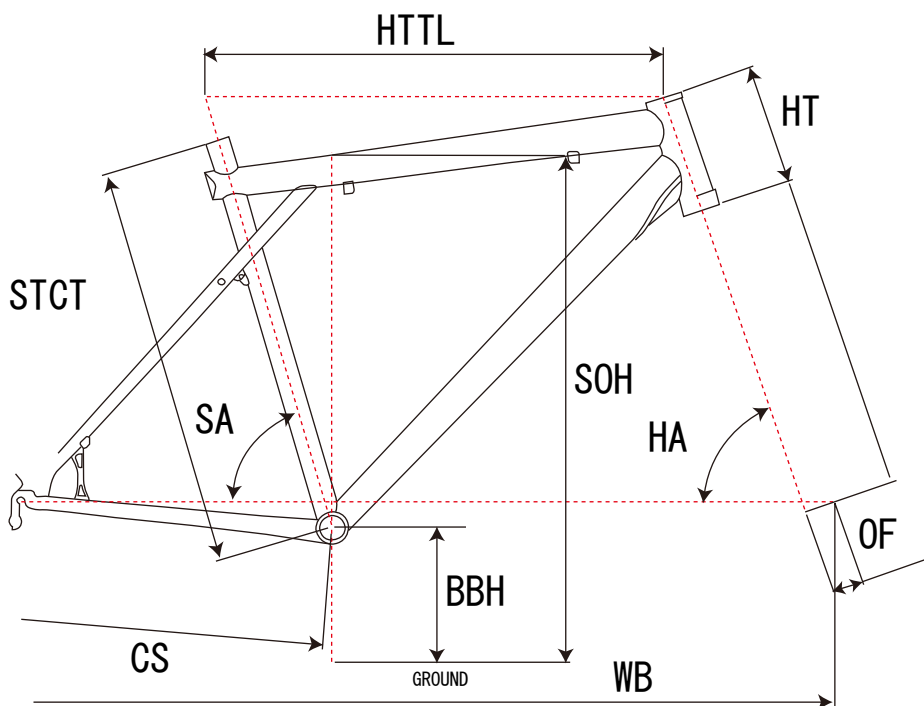

パロマー

ジオメトリー		サイズ(mm)			
		S	M	L	XL
STCT	シートチューブ(センター/トップ)	416	466	505	542
HTTL	トップチューブ(水平)	546	577	595	618
SOH	スタンドオーバーハイト	693	735	768	799
HA	ヘッドアングル	71	71	71	71
SA	シートアングル	73.5	73.5	73.5	73.5
CS	チェーンステー	420	420	420	420
HT	ヘッドチューブ	115	130	145	160
BBH	ボトムブラケットハイト	298	298	298	298
OF	フォークオフセット	41	41	41	41
WB	ホイールベース	1020	1051	1070	1094