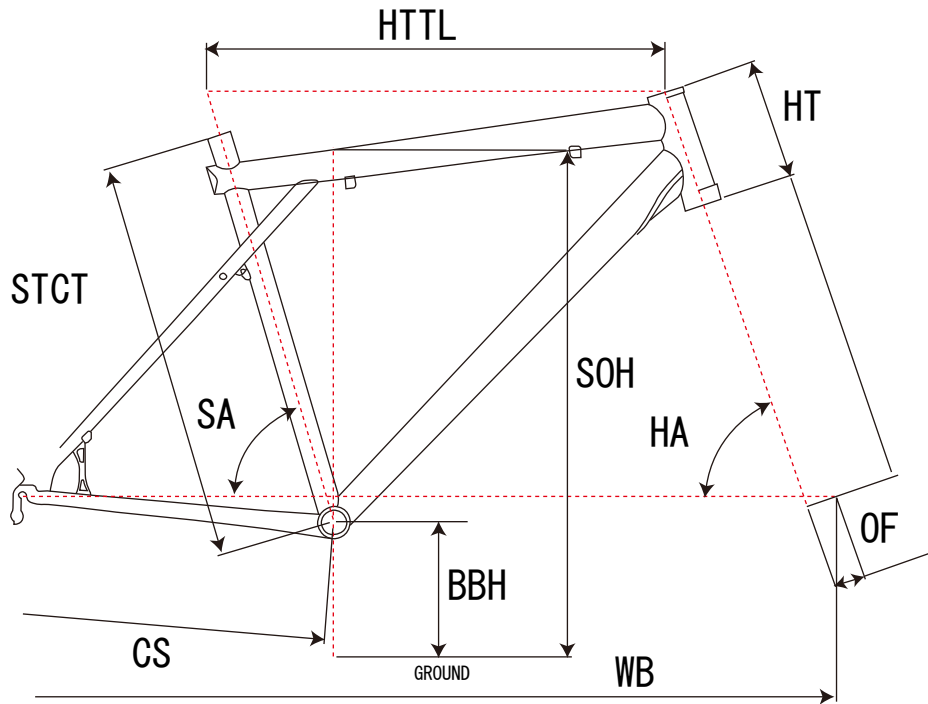

マッハワン ミニ

ジオメトリー		サイズ(mm)
		U
STCT	シートチューブ(センター/トップ)	180
HTTL	トップチューブ(水平)	323
SOH	スタンドオーバーハイト	340
HA	ヘッドアングル	69
SA	シートアングル	70
CS	チェーンステー	224
HT	ヘッドチューブ	74
BBH	ボトムブラケットハイト	180
OF	フォークオフセット	28
WB	ホイールベース	589