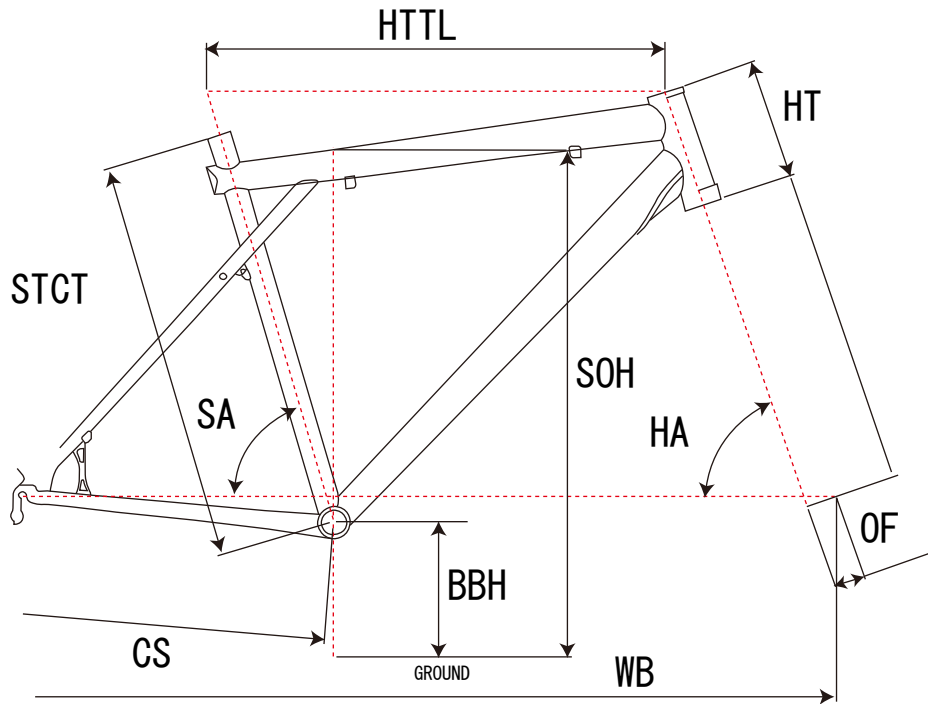

マッハワン エキスパート

ジオメトリー		サイズ(mm)
		U
STCT	シートチューブ(センター/トップ)	236
HTTL	トップチューブ(水平)	483
SOH	スタンドオーバーハイト	478
HA	ヘッドアングル	73
SA	シートアングル	71
CS	チェーンステー	353
HT	ヘッドチューブ	89
BBH	ボトムブラケットハイト	259
OF	フォークオフセット	33
WB	ホイールベース	859