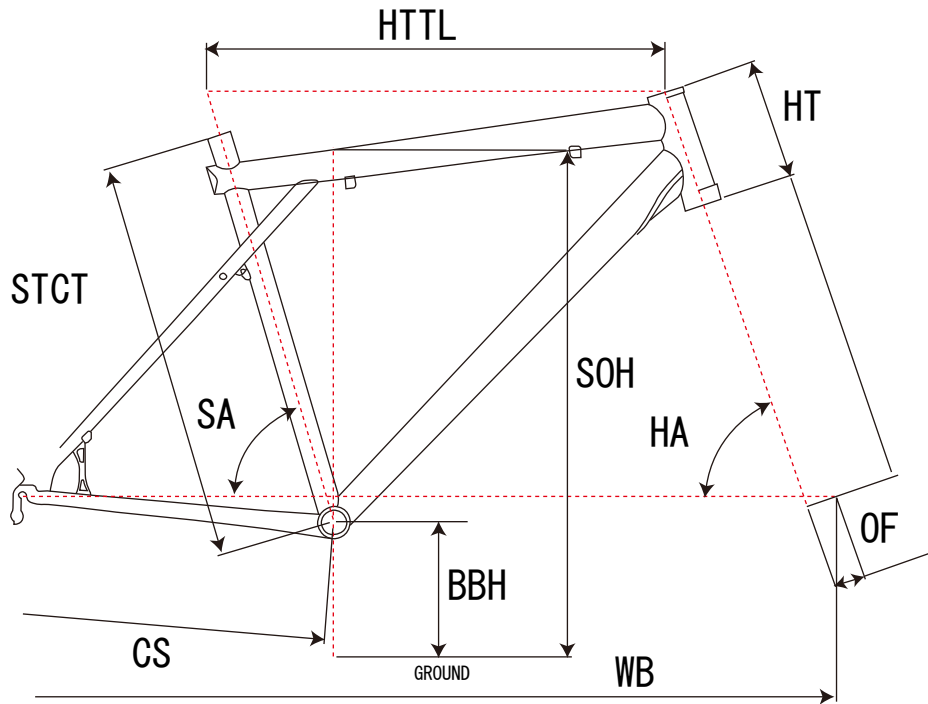

ラグナ 16"

ジオメトリー		サイズ(mm)
		U
STCT	シートチューブ(センター/トップ)	218
HTTL	トップチューブ(水平)	430
SOH	スタンドオーバーハイト	426
HA	ヘッドアングル	72
SA	シートアングル	65.2
CS	チェーンステー	310
HT	ヘッドチューブ	90
BBH	ボトムブラケットハイト	206
OF	フォークオフセット	23
WB	ホイールベース	720