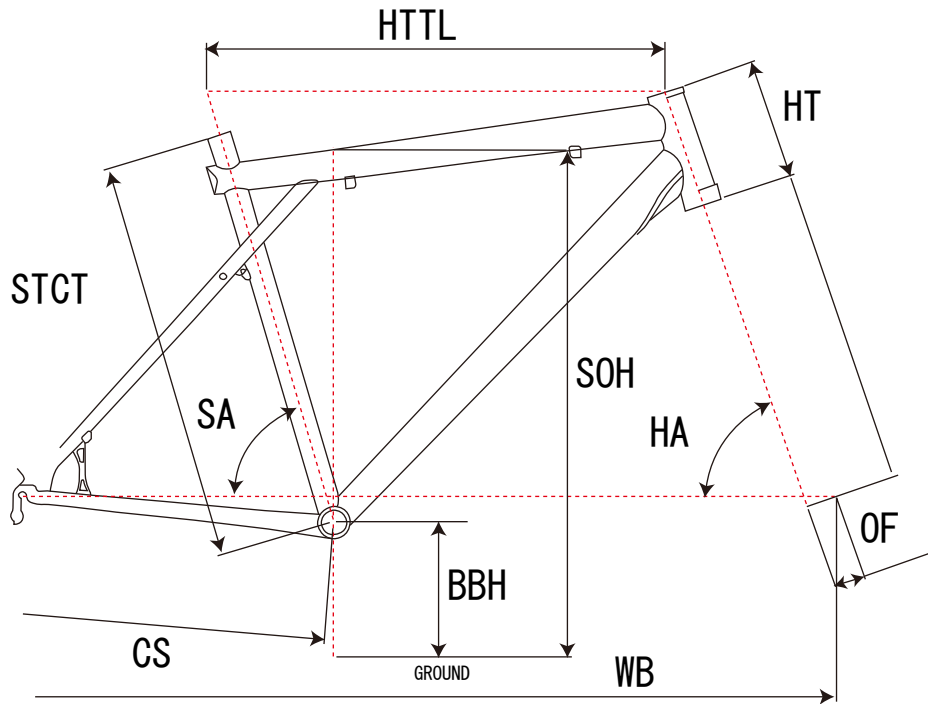

ラグナ 12"

ジオメトリー		サイズ(mm)
		U
STCT	シートチューブ(センター/トップ)	179
HTTL	トップチューブ(水平)	339
SOH	スタンドオーバーハイト	346
HA	ヘッドアングル	72
SA	シートアングル	65.5
CS	チェーンステー	247
HT	ヘッドチューブ	90
BBH	ボトムブラケットハイト	186
OF	フォークオフセット	23
WB	ホイールベース	593