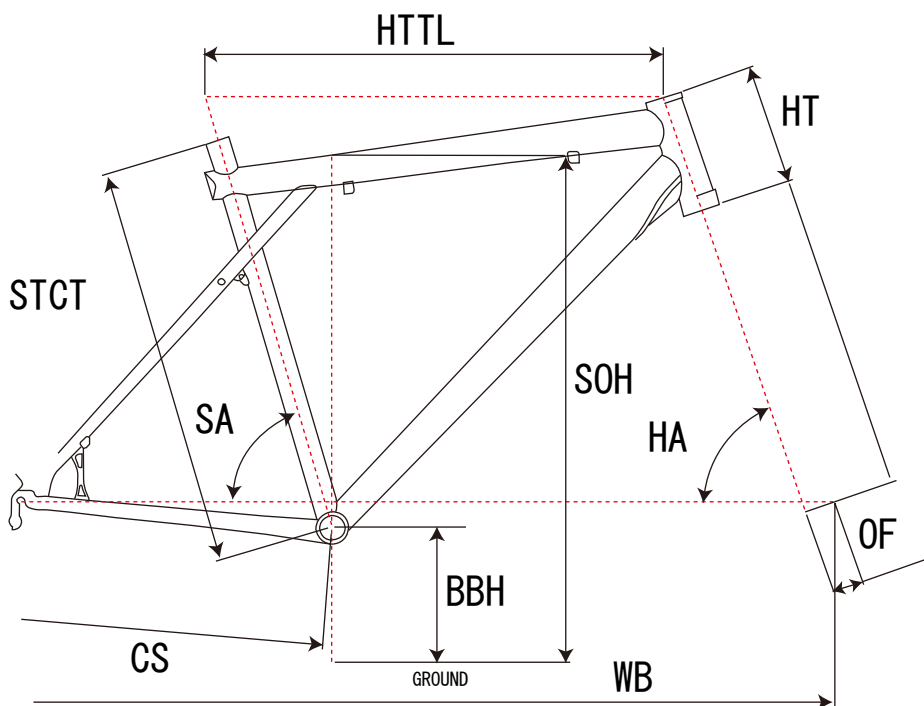

カラコラム スポーツ 29er

ジオメトリ		サイズ(mm)		
		S	M	L
STCT	シートチューブ(センター/トップ)	420	471	507
HTTL	トップチューブ(水平)	583	603	622
SOH	スタンドオーバーハイト	734	772	802
HA	ヘッドアングル	70.5	71.0	71.0
SA	シートアングル	73.5	73.0	73.0
CS	チェーンステー	445	445	445
HT	ヘッドチューブ	110	110	110
BBH	ボトムブラケットハイト	315	315	315
OF	フォークオフセット	45	45	45
WB	ホイールベース	1087	1095	1115