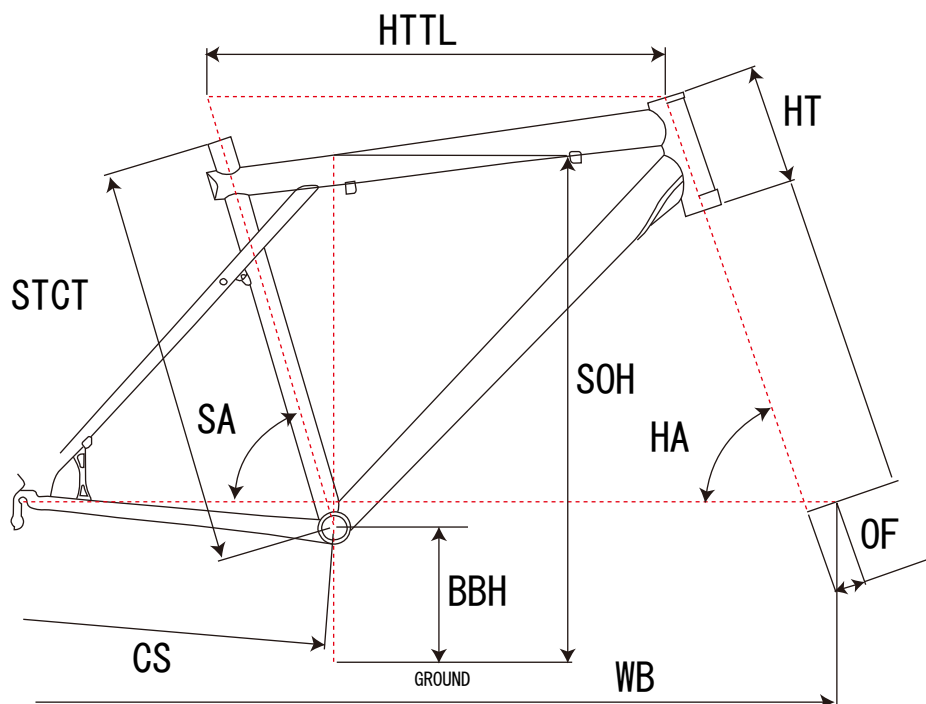

カラコラム コンプ 29er

ジオメトリー		サイズ(mm)	
		S	M
STCT	シートチューブ(センター/トップ)	420	471
HTTL	トップチューブ(水平)	583	603
SOH	スタンドオーバーハイト	734	772
HA	ヘッドアングル	70.5	71
SA	シートアングル	73.5	73
CS	チェーンステー	445	445
HT	ヘッドチューブ	110	110
BBH	ボトムブラケットハイト	315	315
OF	フォークオフセット	45	45
WB	ホイールベース	1087	1095