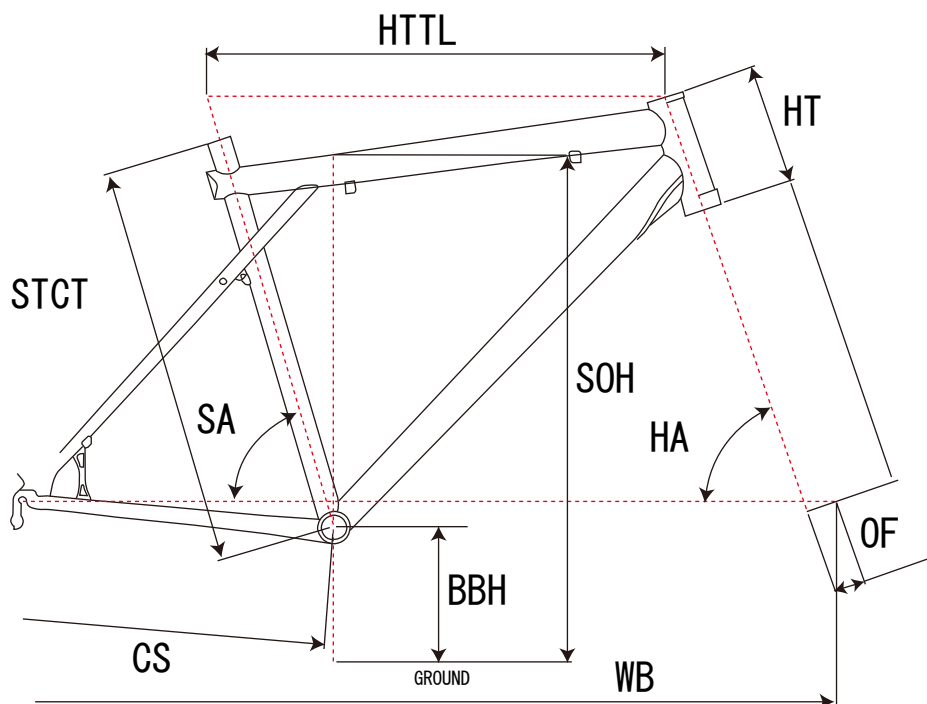

# インターセプター 26"

ジオメトリー		サイズ(mm)
		U
STCT	シートチューブ(センター/トップ)	328
HTTL	トップチューブ(水平)	599
SOH	スタンドオーバーハイト	688
HA	ヘッドアングル	72
SA	シートアングル	70
CS	チェーンステー	422
HT	ヘッドチューブ	112
BBH	ボトムブラケットハイト	297
OF	フォークオフセット	38
WB	ホイールベース	1034