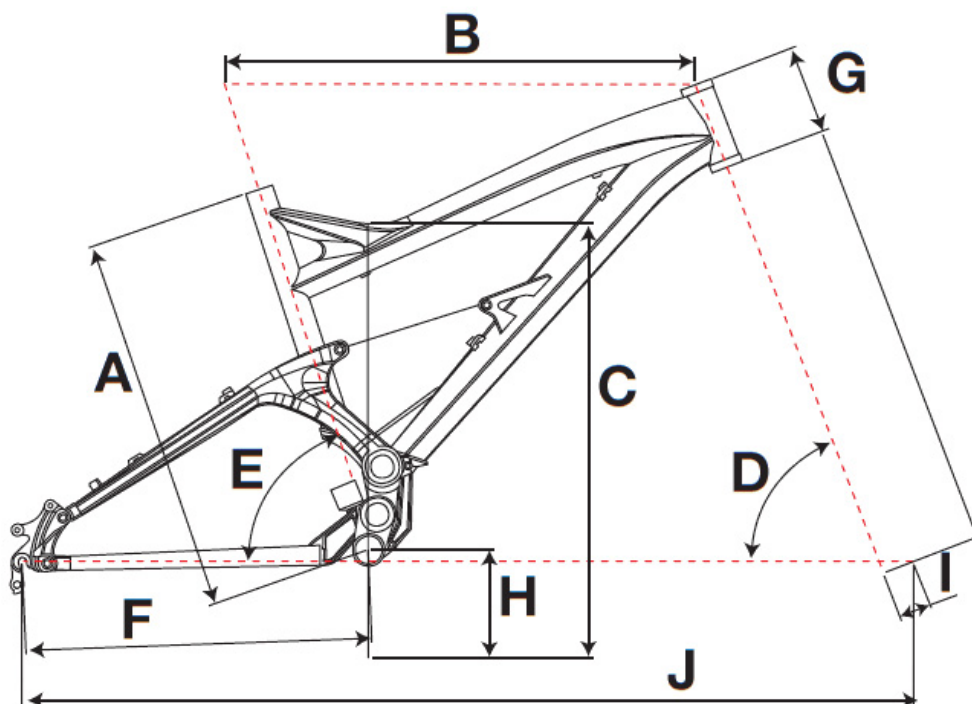

フューリー ワールドカップ フレーム

ジオメトリ			サイズ(mm)	
			XS	S
A	STCT	シートチューブ(センター/トップ)	440	450
B	HTTL	トップチューブ(水平)	594	631
C	SOH	スタンドオーバーハイト	749	751
D	HA	ヘッドアングル	63.0	63.0
E	SA	シートアングル	70.0	70.0
F	CS	チェーンステー	432	432
G	HT	ヘッドチューブ	125	125
H	BBH	ボトムブラケットハイト	349	349
I	OF	フォークオフセット	45	45
J	WB	ホイールベース	1167	1204
適応身長(cm)			160~175	165~180