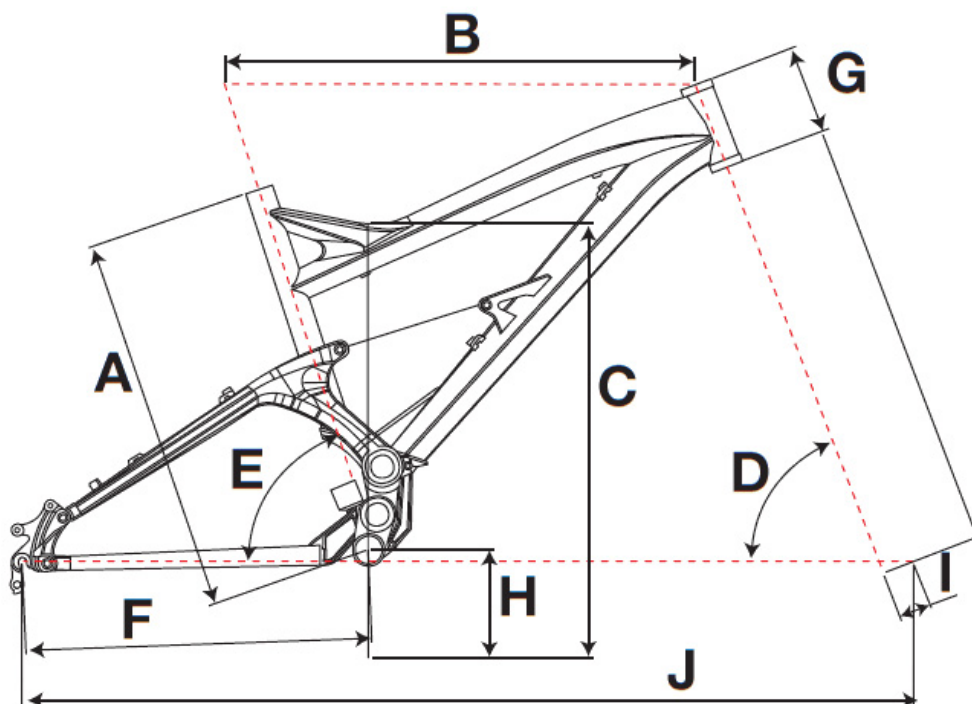

フューリー エキスパート

ジオメトリ			サイズ(mm)	
			XS	S
A	STCT	シートチューブ(センター/トップ)	440	450
B	HTTL	トップチューブ(水平)	594	631
C	SOH	スタンドオーバーハイト	749	751
D	HA	ヘッドアングル	63.0	63.0
E	SA	シートアングル	70.0	70.0
F	CS	チェーンステー	432	432
G	HT	ヘッドチューブ	125	125
H	BBH	ボトムブラケットハイト	349	349
I	OF	フォークオフセット	45	45
J	WB	ホイールベース	1167	1204
適応身長(cm)			160~175	165~180