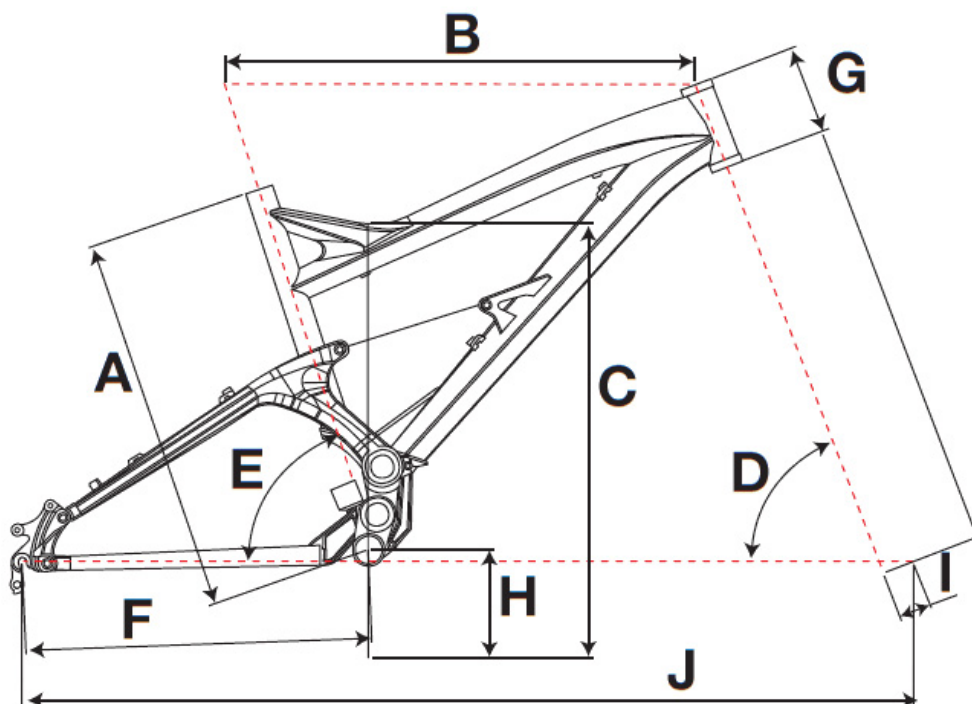

フォース LE

ジオメトリー			サイズ(mm)	
			XS	S
A	STCT	シートチューブ(センター/トップ)	433	443
B	HTTL	トップチューブ(水平)	560	575
C	SOH	スタンドオーバーハイト	711	714
D	HA	ヘッドアングル	66.0	66.0
E	SA	シートアングル	71.8	71.7
F	CS	チェーンステー	431	431
G	HT	ヘッドチューブ	100	110
H	BBH	ボトムブラケットハイト	354	354
I	OF	フォークオフセット	40	40
J	WB	ホイールベース	1105	1120
適応身長(cm)			160~180	165~185