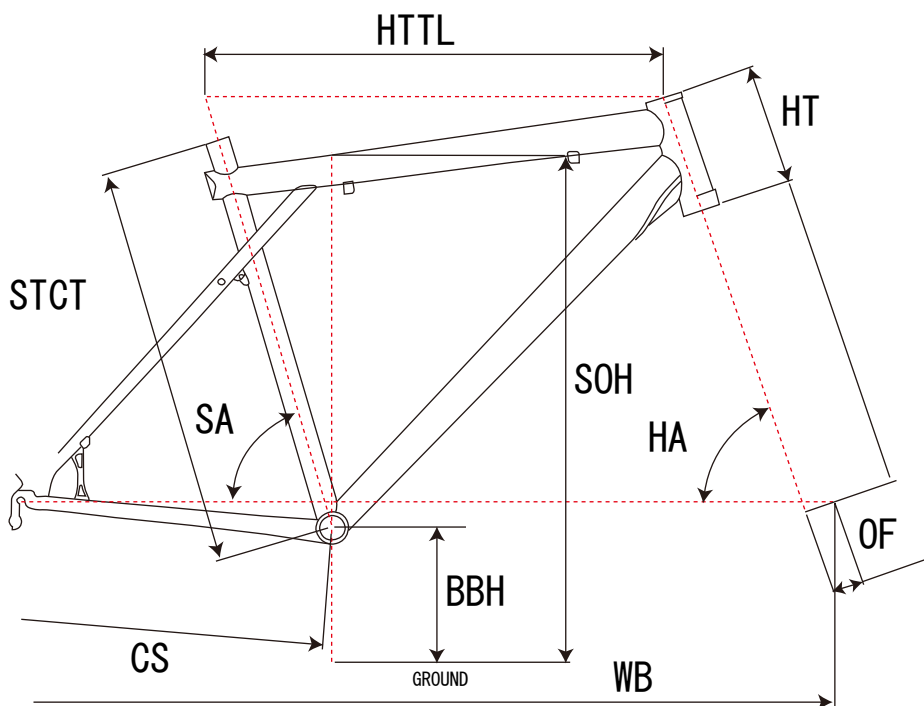

アグレッサー 3.0

ジオメトリ		サイズ(mm)				
		XS	S	M	L	XL
STCT	シートチューブ(センター/トップ)	368	407	445	483	521
HTTL	トップチューブ(水平)	520	540	571	592	610
SOH	スタンドオーバーハイト	673	707	730	761	796
HA	ヘッドアングル	70.5	70.5	70.5	70.5	70.5
SA	シートアングル	73	73	73	73	73
CS	チェーンステー	420	420	420	420	420
HT	ヘッドチューブ	100	110	110	130	150
BBH	ボトムブラケットハイト	302	302	302	302	302
OF	フォークオフセット	40	40	40	40	40
WB	ホイールベース	985	1006	1039	1062	1082